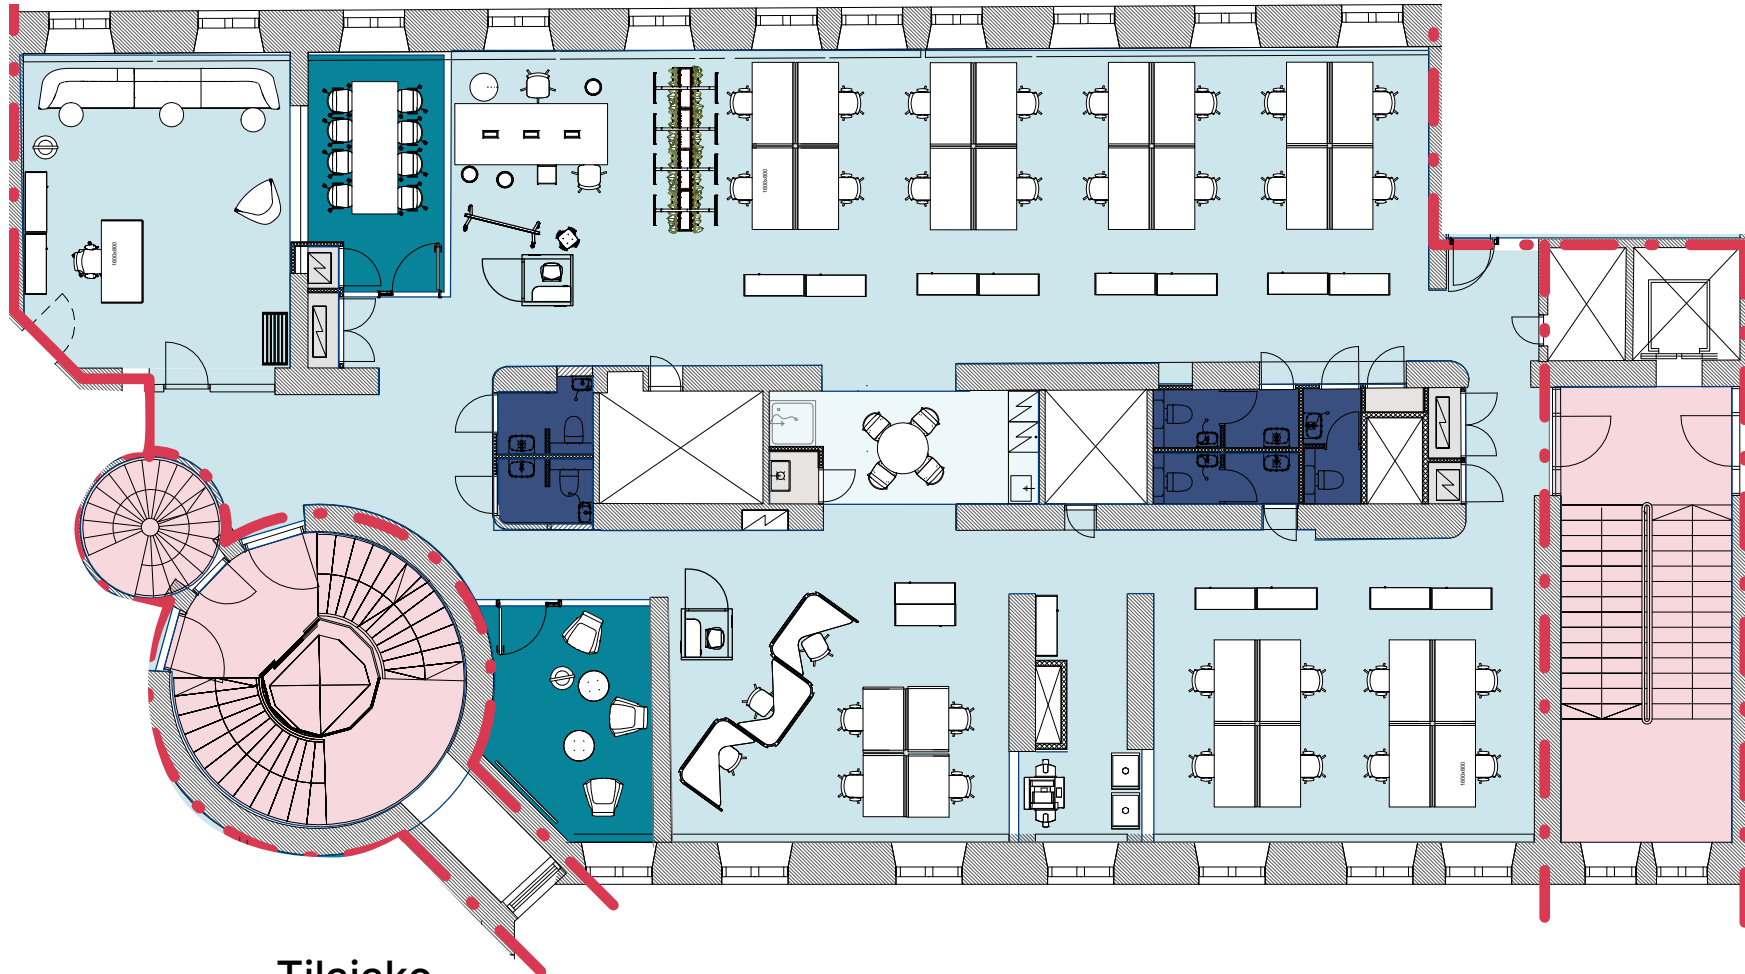

Pohjoisesplanadi 33, 6. krs

Toimisto 6A2, 348,5 m²

MIKONKATU

Tilajako

 Toimisto

 Neuvotteluhuoneet

 Aputilat

 Tauko- ja oleskelutilat

 WC-tilat

 Käytävätilat