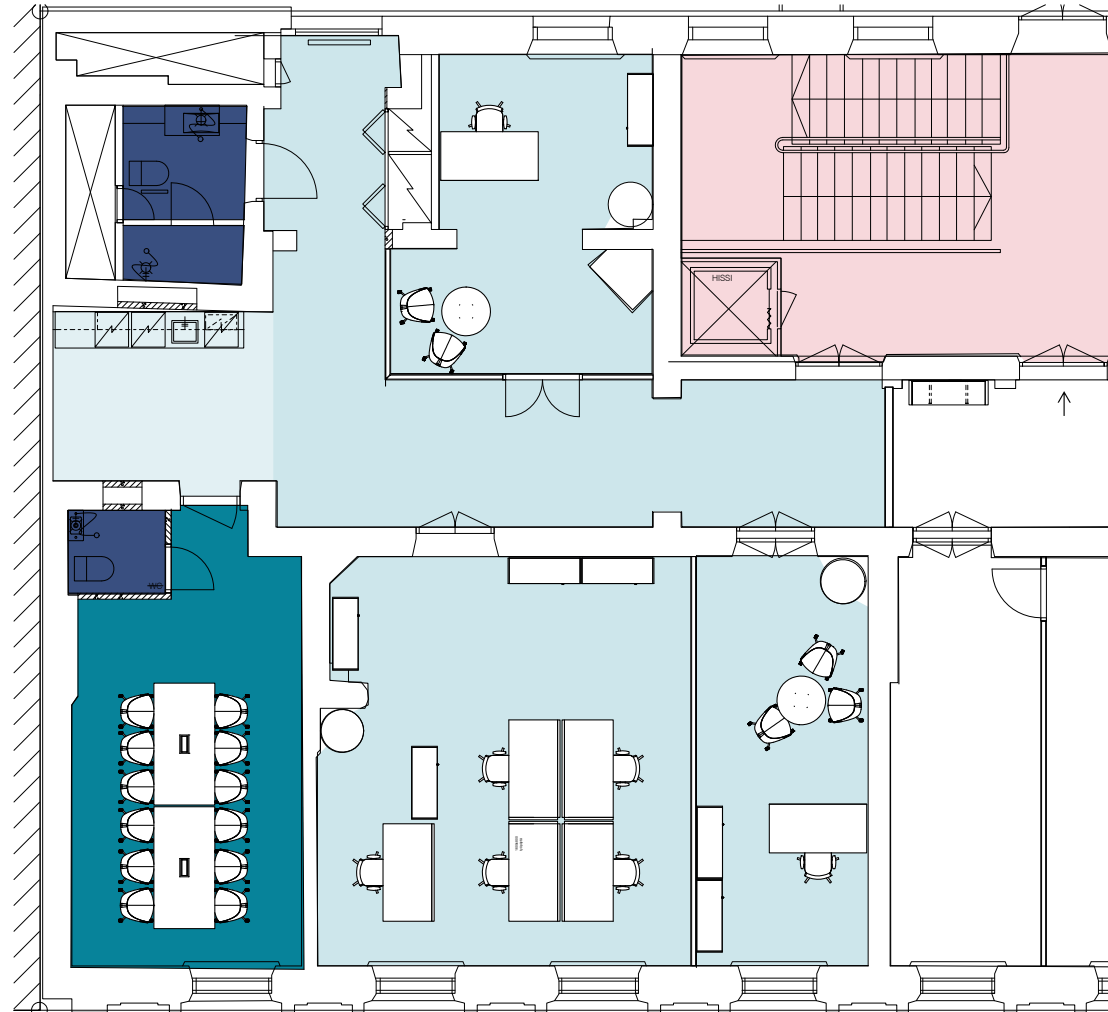

# Pohjoisesplanadi 31, 5. krs

Toimisto 186,5 m<sup>2</sup>

## Tilajako

-  Toimisto
-  Tauko- ja oleskelutilat
-  Neuvotteluhuoneet
-  WC-tilat
-  Aputilat
-  Käytävätilat

POHJOISESPLANADI