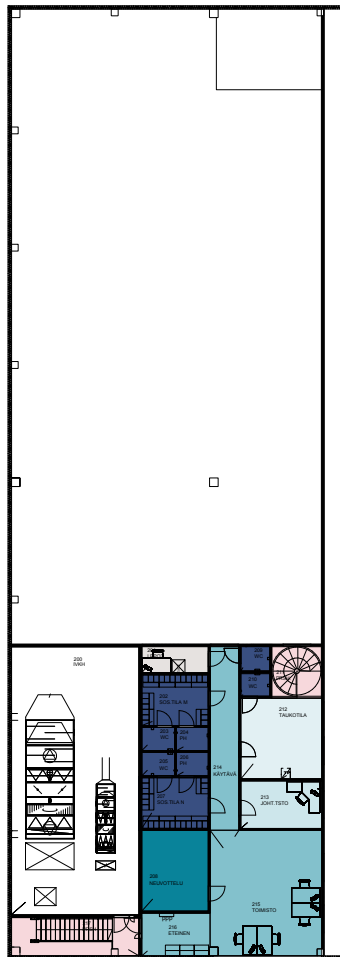

Pahvitehtaankatu 4, 1. ja 2. krs

ILMARINEN

Vuokrattava ala 4 232 m²

Myymätilaa 3 652 m²

Varastotilaa 580 m²

Tilajako

 Myymälätilat

 Neuvotteluhuoneet

 WC:t ja pukuhuoneet

 Varasto- ja aputilat

 Keittiö- ja taukotilat

 Toimistotilat

 Porraskäytävät

2. krs

1. krs