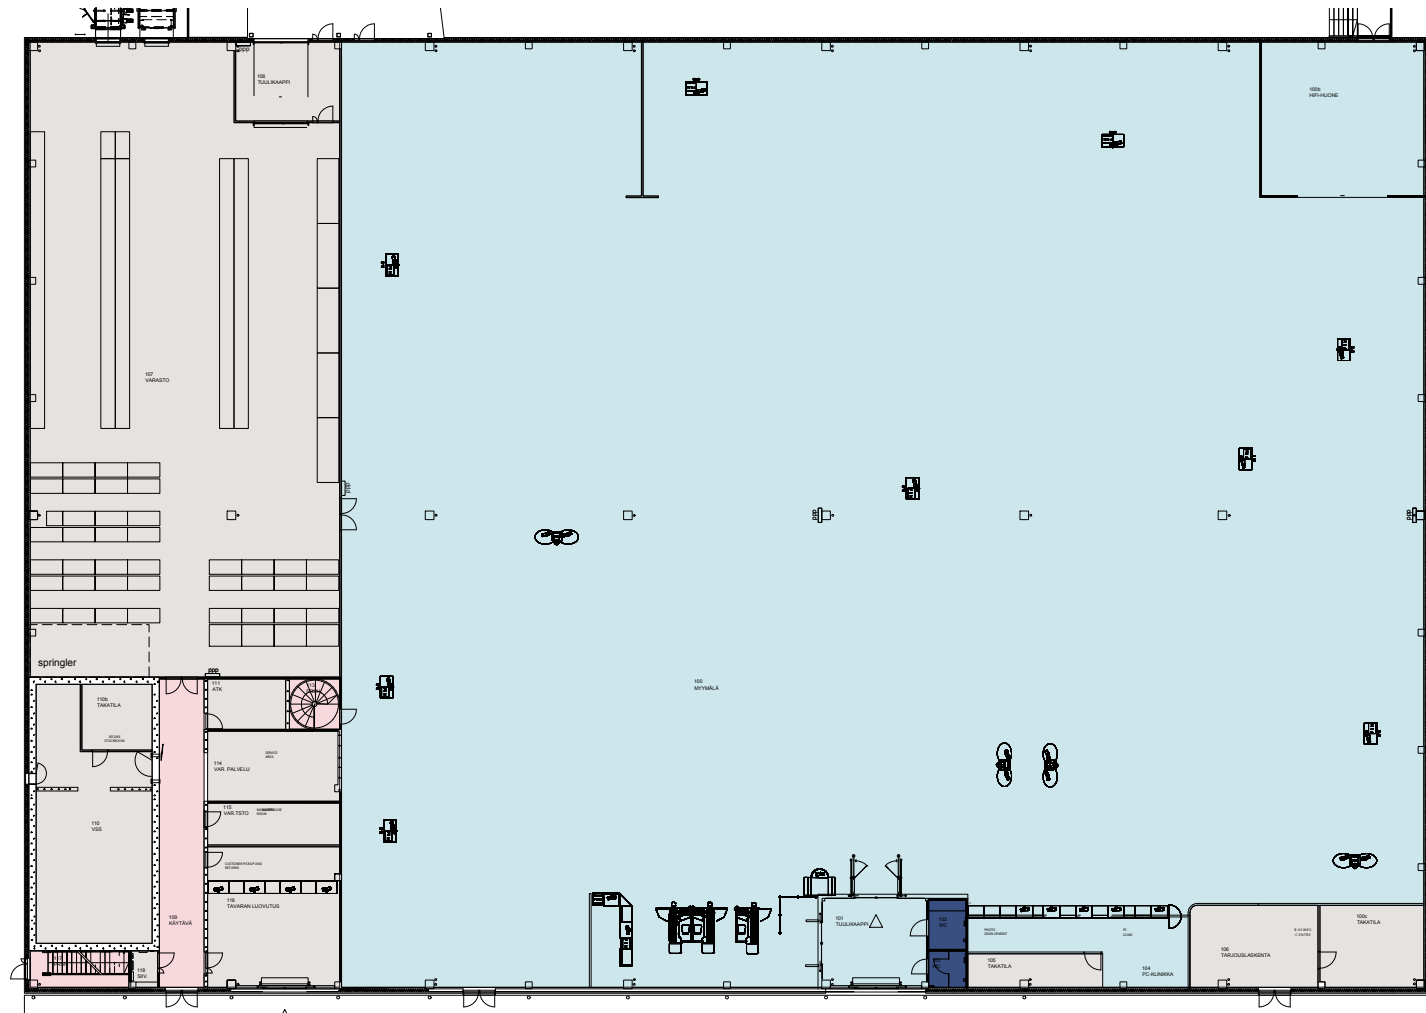

Pahvitehtaankatu 4, 1. ja 2. krs

ILMARINEN

Vuokrattava ala 4 232 m²

Myymätilaa 3 652 m²

Varastotilaa 580 m²

Tilajako

 Myymälätilat

 Neuvotteluhuoneet

 WC:t ja pukuhuoneet

 Varasto- ja aputilat

 Keittiö- ja taukotilat

 Toimistotilat

 Porraskäytävät

2. krs

1. krs