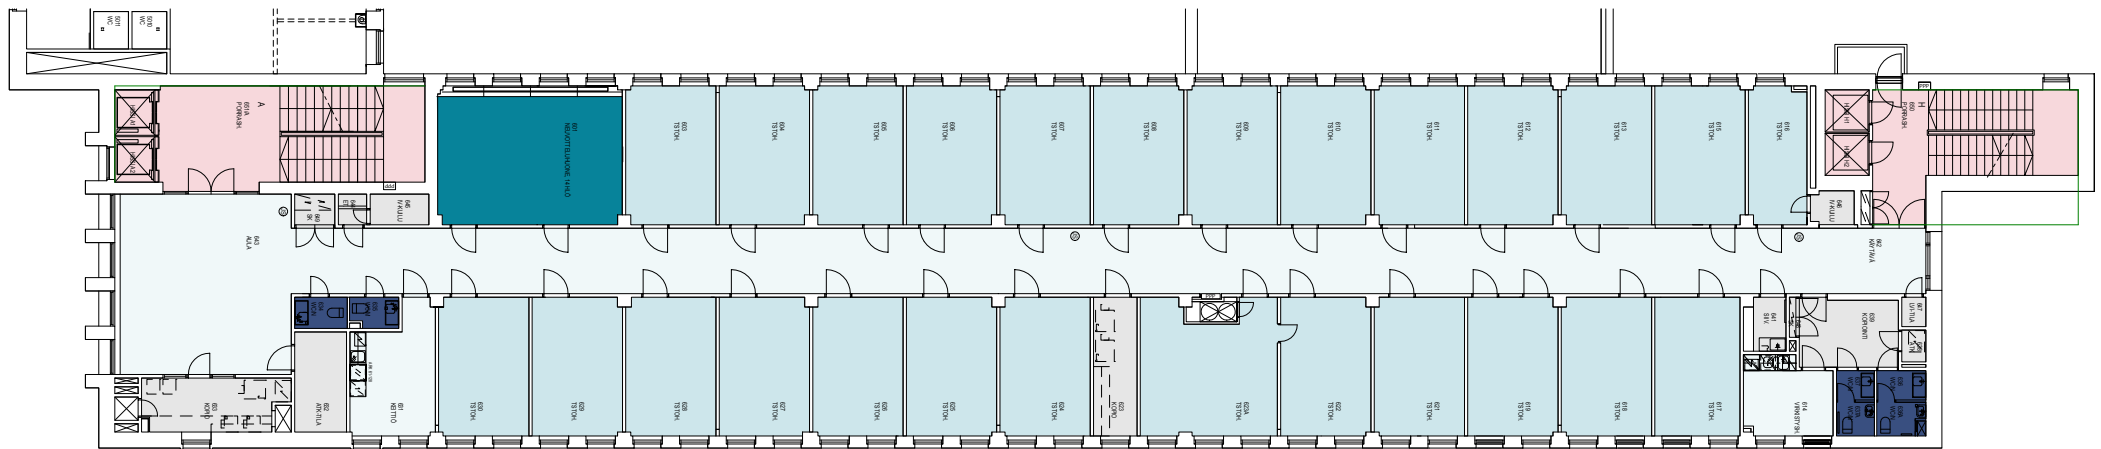

Mannerheiminaukio 1, 6. krs

Toimisto 790 m²

Tilajako

 Toimisto	 Neuvotteluhuoneet	 WC:t
 Keittiö-, tauko- ja aulatilat	 Aputilat	 Porraskäytävät

POSTIKATU

ILMARINEN