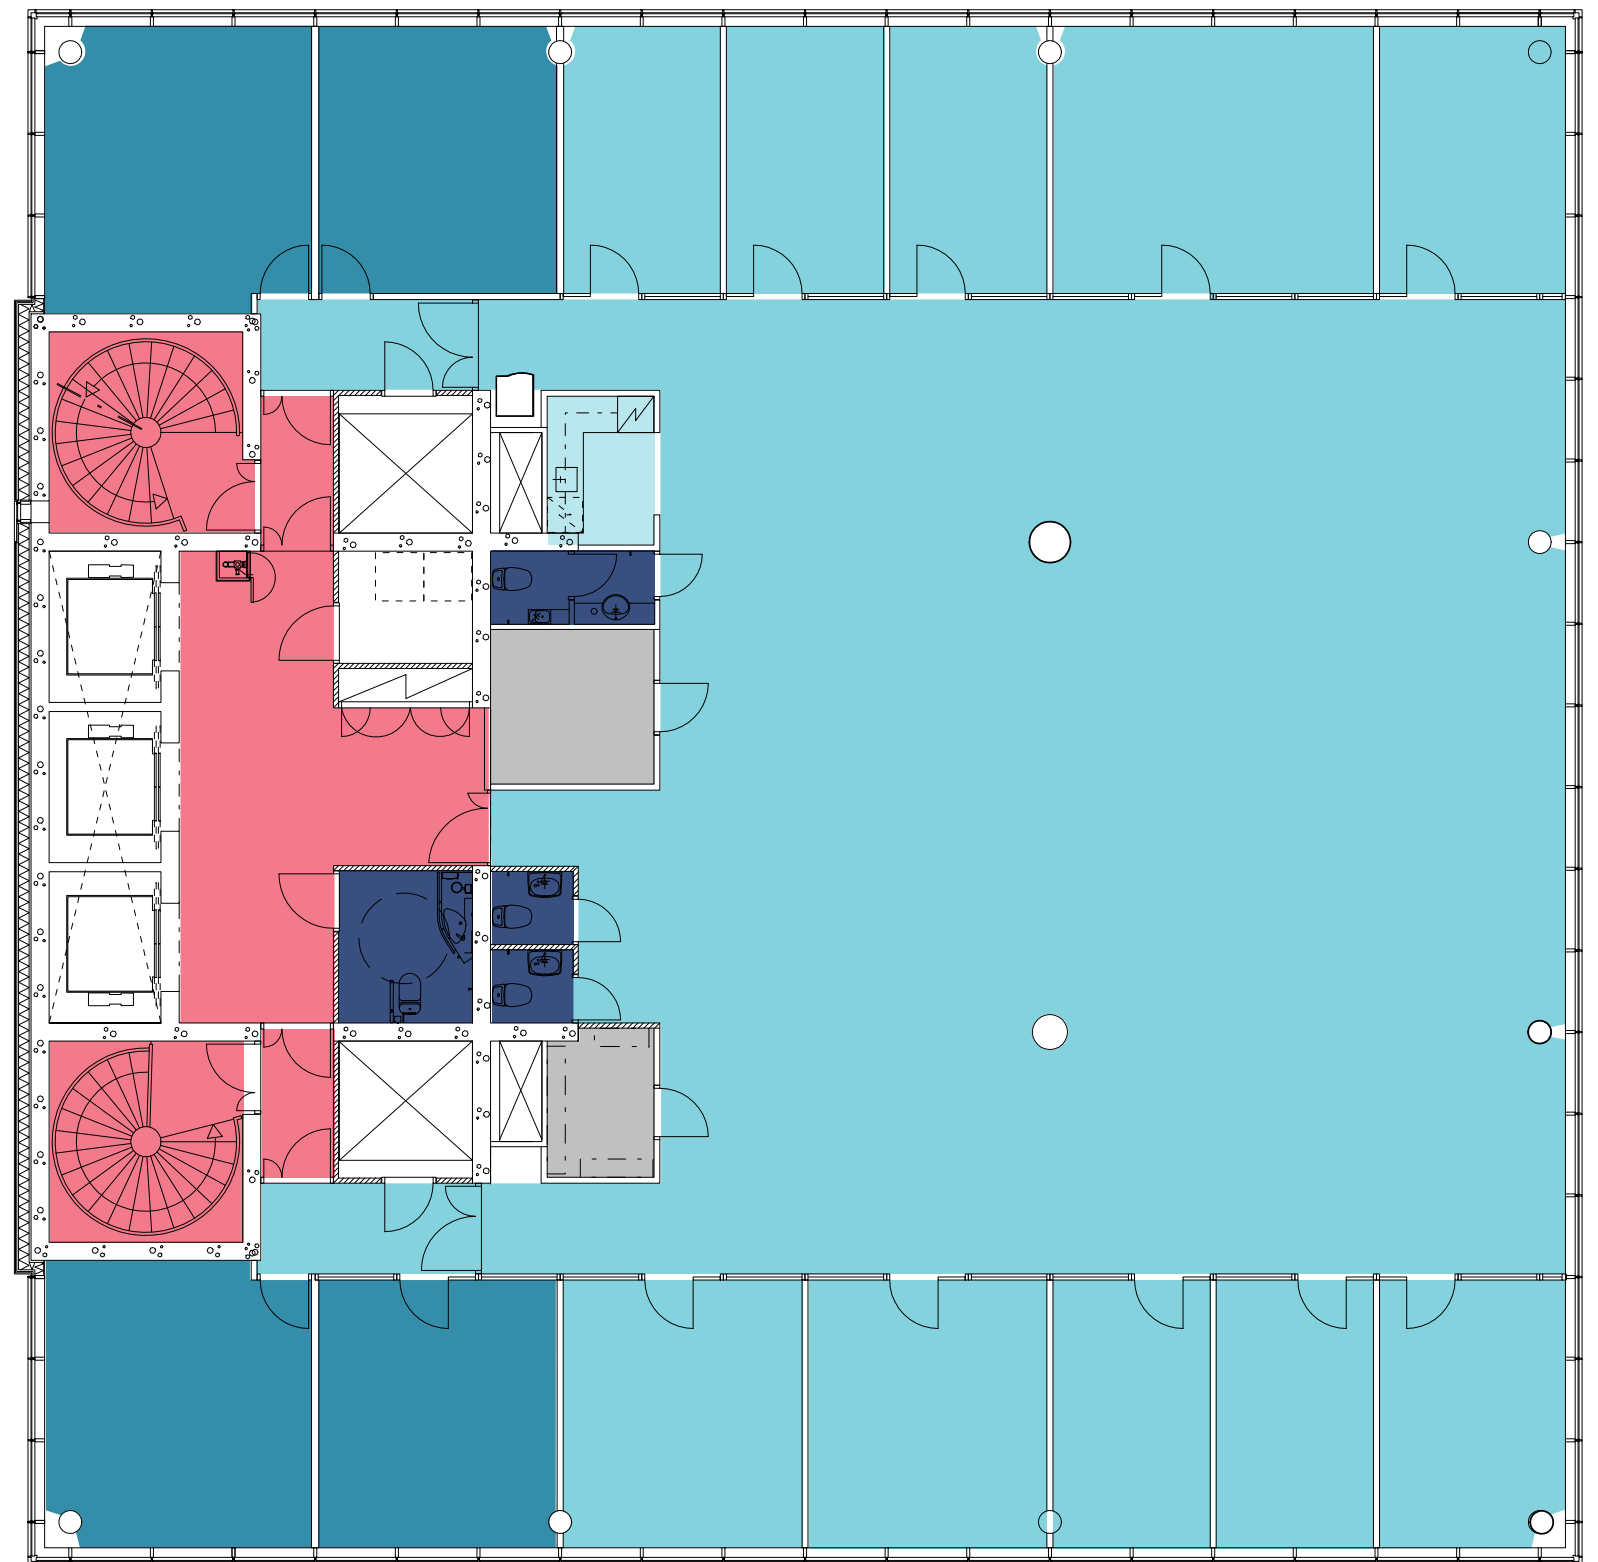

Tilajako

- Aula
- Porras
- Keittiö
- Neuvottelu
- Toimisto
- Varasto
- WC

**ILMARINEN**

ILMARINEN  
Porkkalankatu 1  
FI- 00018 Ilmarinen

Designed by:  
**Heli Romppainen**  
18.4.2019

Project name, NO  
**KEILARANTA 19 D**

Drawing name  
**8. krs toimisto 560 m2**

Scale  
**1:125**

Project NO

Drawing NO  
**A801**

Revision

Business

**SIS**