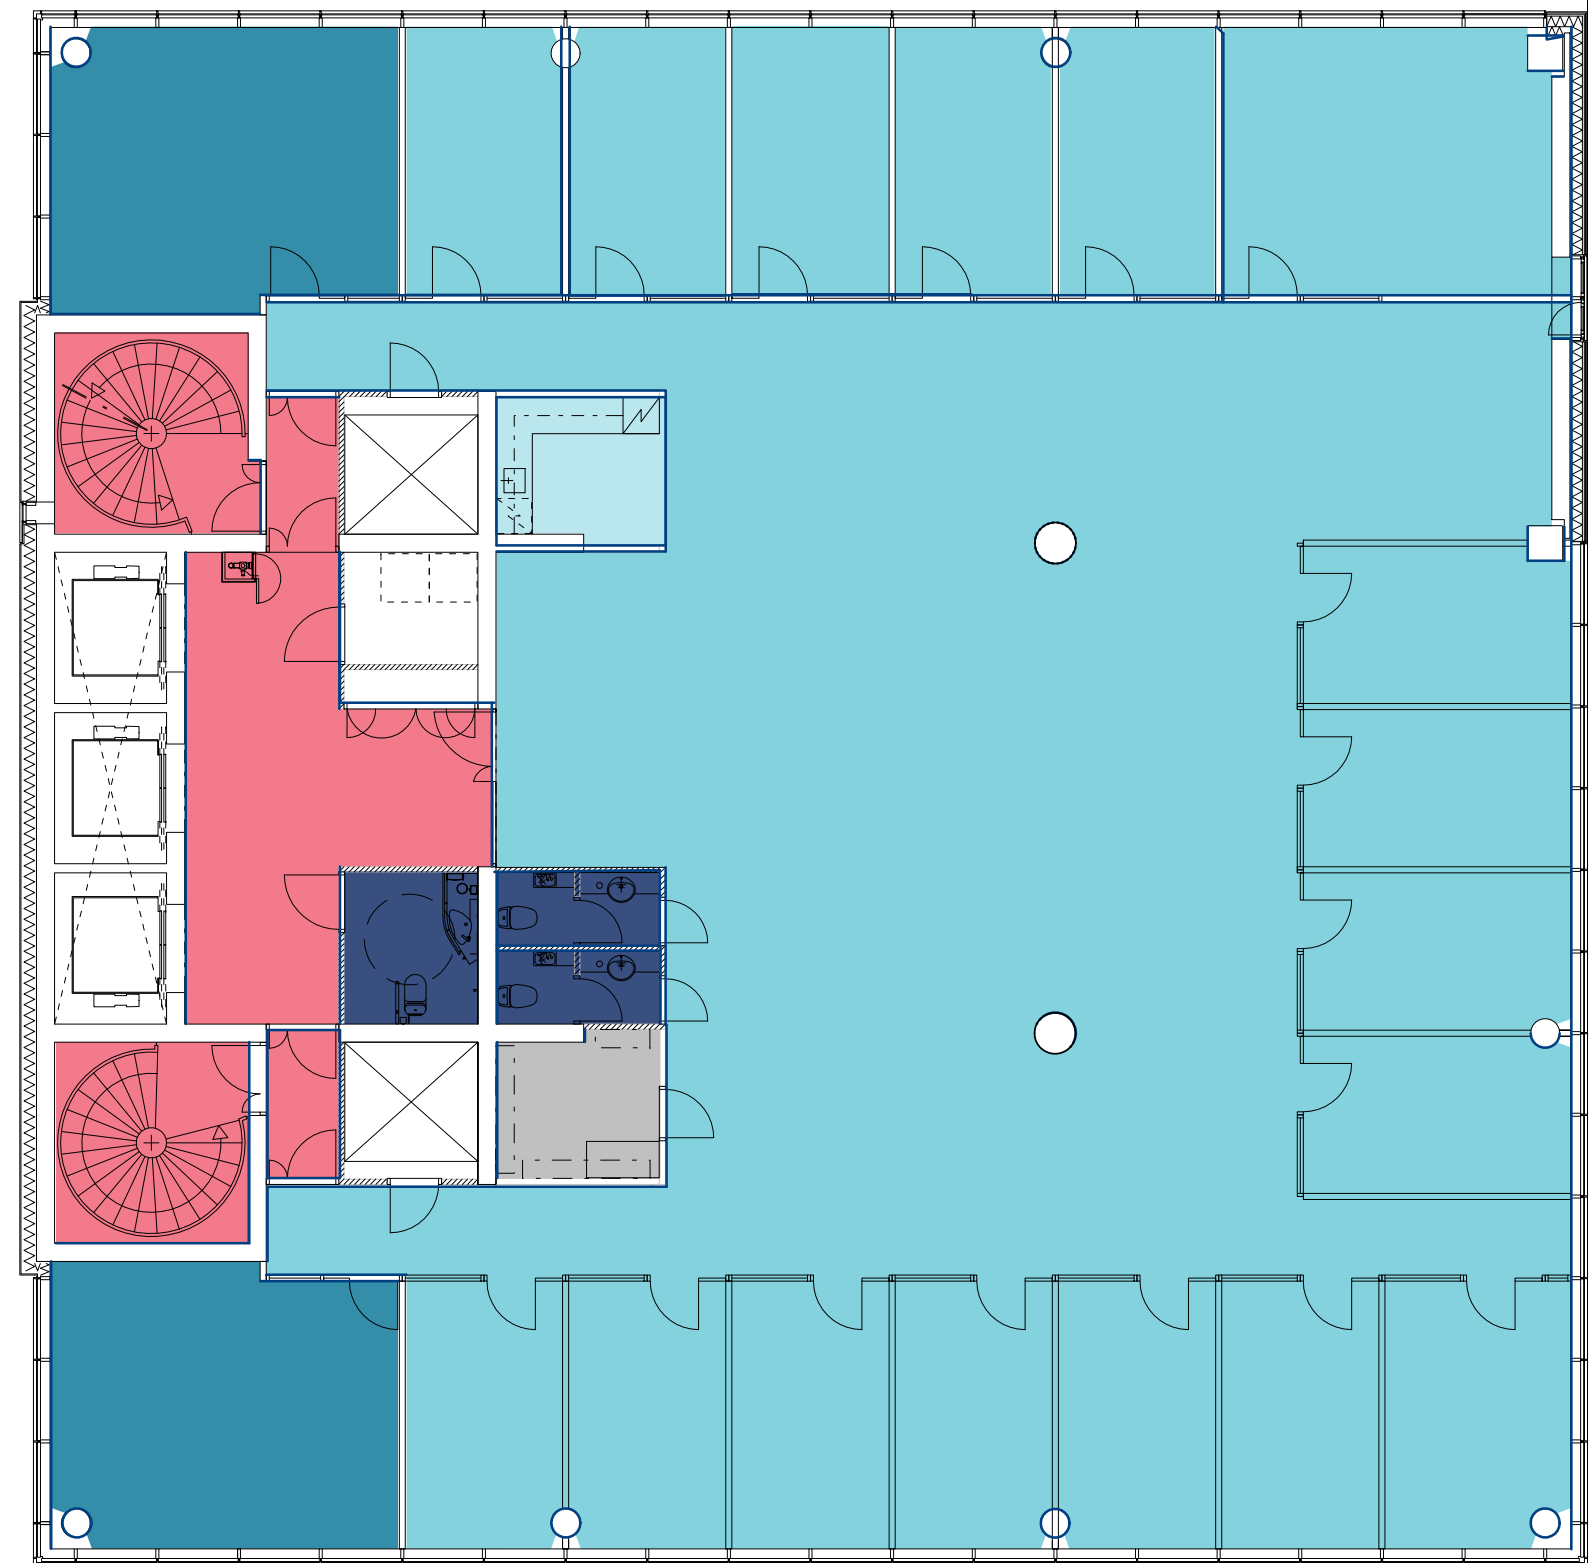

- Tilajako
- Aula
 - Porras
 - Keittiö
 - Neuvottelu
 - Toimisto
 - Varasto
 - WC

ILMARINEN

ILMARINEN
Porkkalankatu 1
FI- 00018 Ilmarinen

Designed by:
Heli Romppainen
18.4.2019

Project name, NO
KEILARANTA 19 D

Drawing name
3. krs Toimisto 560,5 m2

Scale
1:125

Project NO

Drawing NO
A303

Revision

Business

SIS