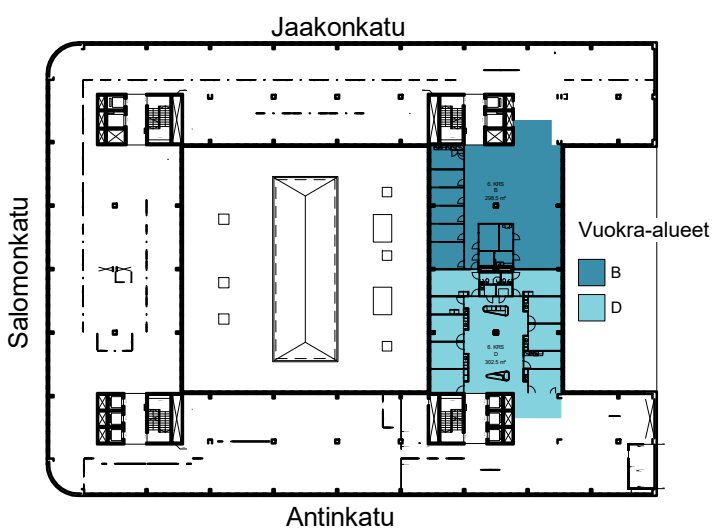

- Tilajako
- Aula
 - Porras
 - Toimisto
 - Neuvottelu
 - Keittiö
 - WC
 - Varasto
 - Siivous

 <p>ILMARINEN Porkkalankatu 1 FI- 00018 Ilmarinen</p>	<p>Project name GRANIITTITALO</p>					
	<p>Designer hr 31.10.2018</p>	<p>Drawing name Tilankäyttöluonnos 6. kerros Vuokra-alueet</p>	<p>Scale 1:150 1:1000</p>	<p>Project NO</p>	<p>Drawing NO A602</p>	<p>Revision</p>