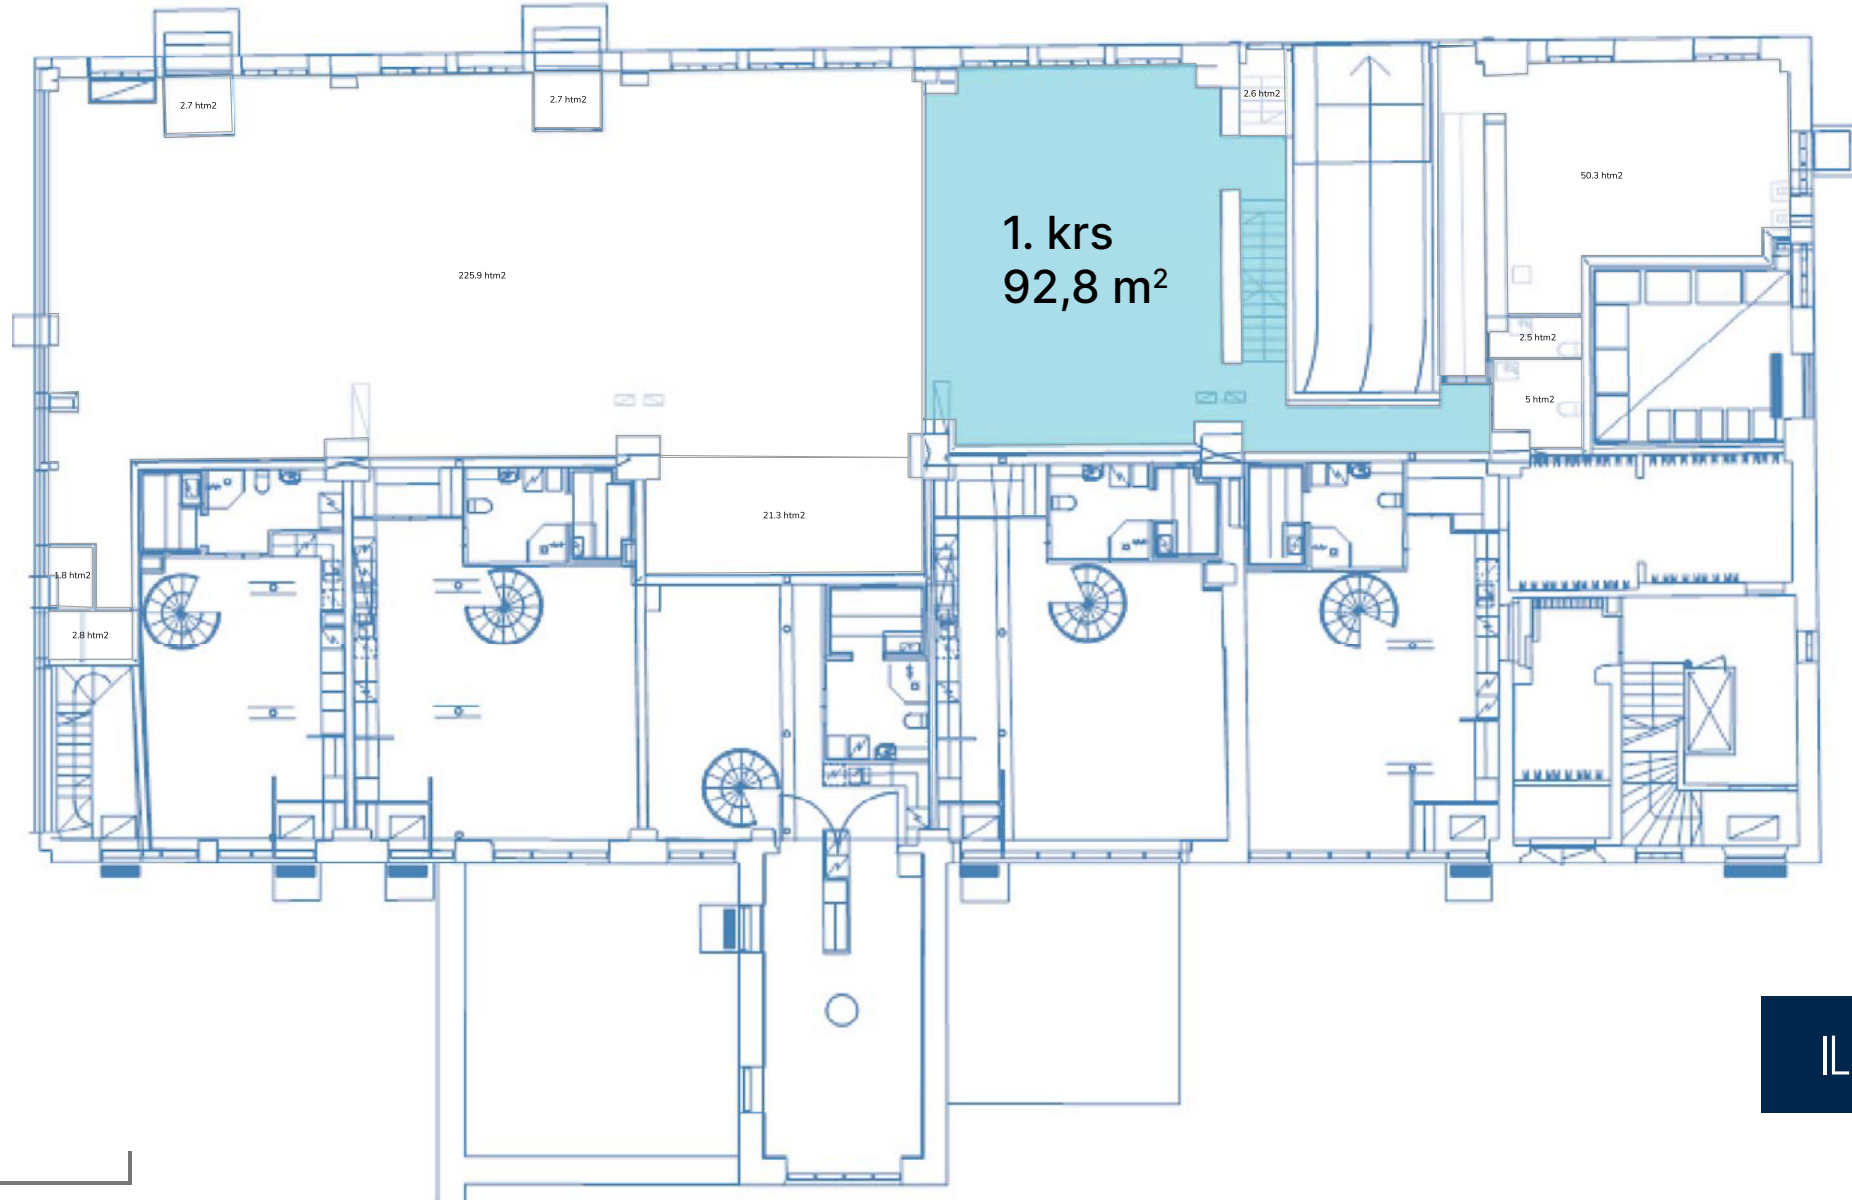

Tallberginkatu 3, 1. ja 1,5. krs

Kahden kerroksen toimisto yhteensä 143,4 m²

1. krs 92,8 m², 1,5. krs 50,6 m²

Tallberginkatu 3, 1. ja 1,5. krs

Kahden kerroksen toimisto yhteensä 143,4 m²

1. krs 92,8 m², 1,5. krs 50,6 m²