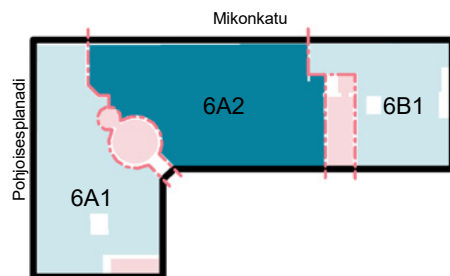

## Tilajako

 Toimisto	 WC-tilat
 Keittiö- ja taukotilat	 Käytävät
 Neuvottelutilat	 Siivous, varasto, tekniset tilat

Koko kerros 815 m<sup>2</sup>  
 6A1 284,5 m<sup>2</sup>  
 6A2 343 m<sup>2</sup>  
 6B1 187,5 m<sup>2</sup>