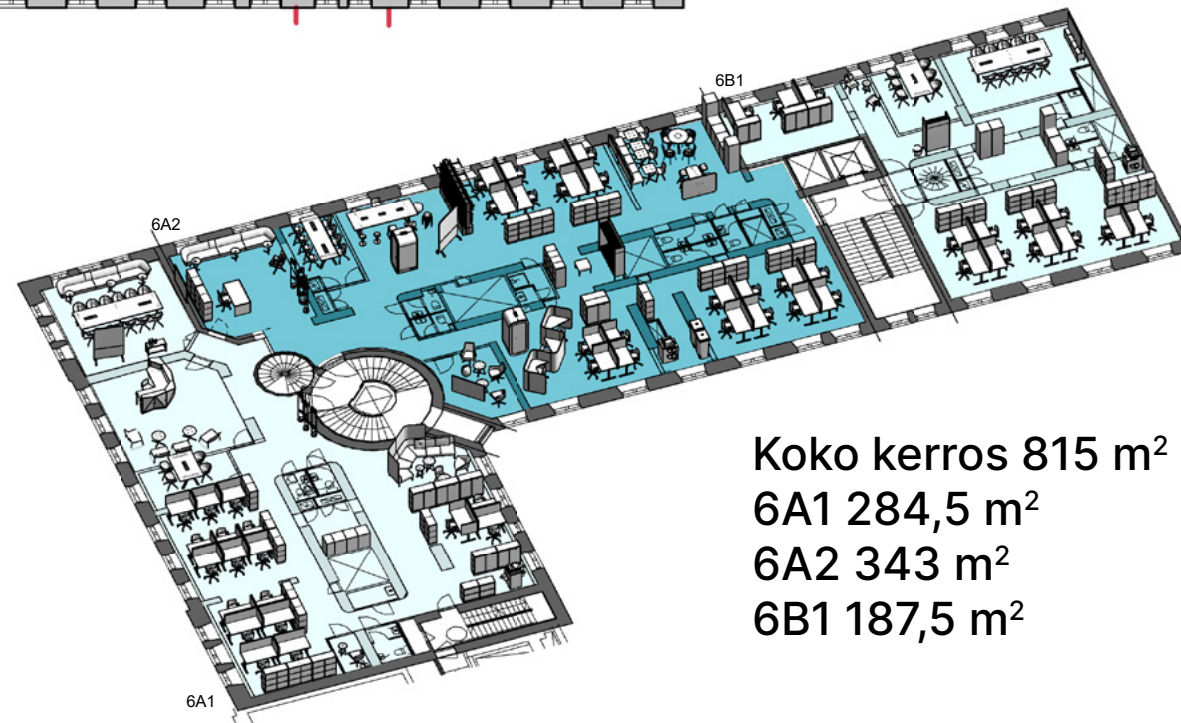

## Tilajako

 Toimisto	 WC-tilat
 Keittiö- ja taukotilat	 Käytävät
 Neuvottelutilat	 Siivous, varasto, tekniset tilat

Koko kerros 815 m<sup>2</sup>  
 6A1 284,5 m<sup>2</sup>  
 6A2 343 m<sup>2</sup>  
 6B1 187,5 m<sup>2</sup>