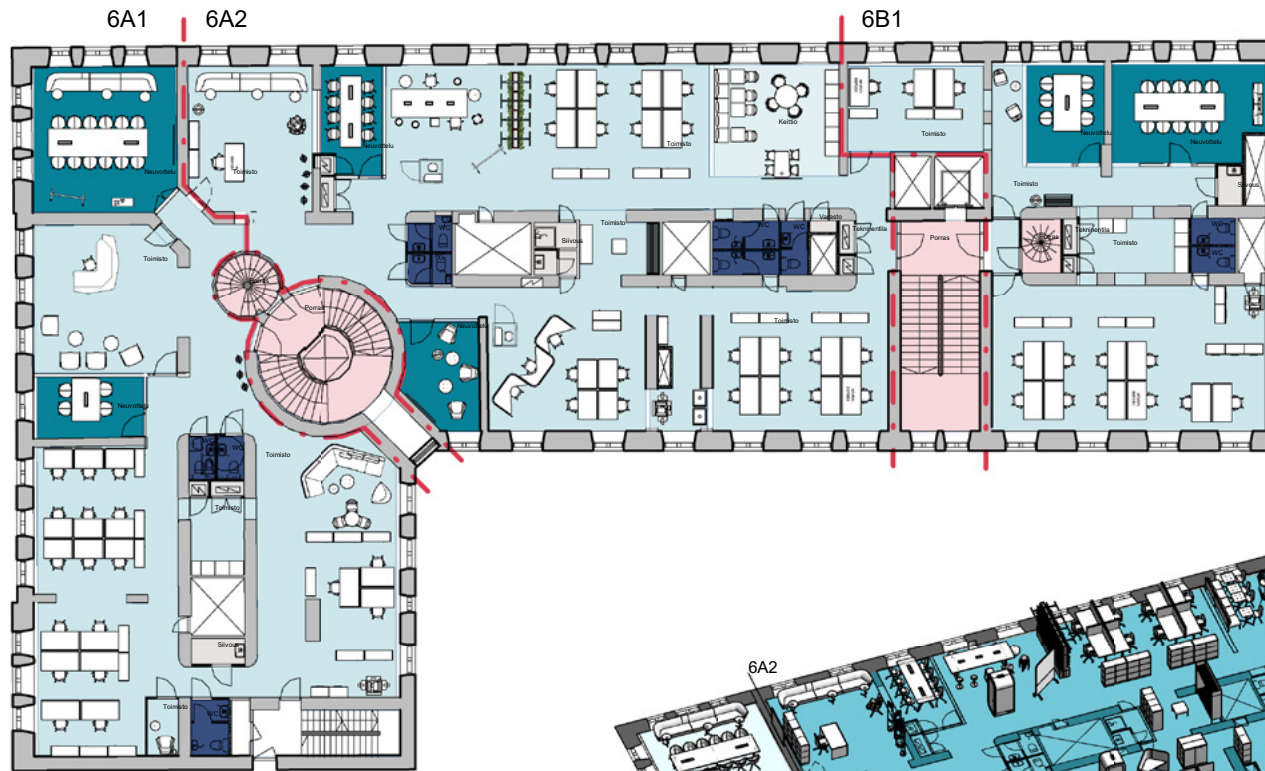

## Tilajako

 Toimisto	 WC-tilat
 Keittiö- ja taukotilat	 Käytävät
 Neuvottelutilat	 Siivous, varasto, tekniset tilat

Koko kerros 815 m<sup>2</sup>  
 6A1 284,5 m<sup>2</sup>  
 6A2 343 m<sup>2</sup>  
 6B1 187,5 m<sup>2</sup>