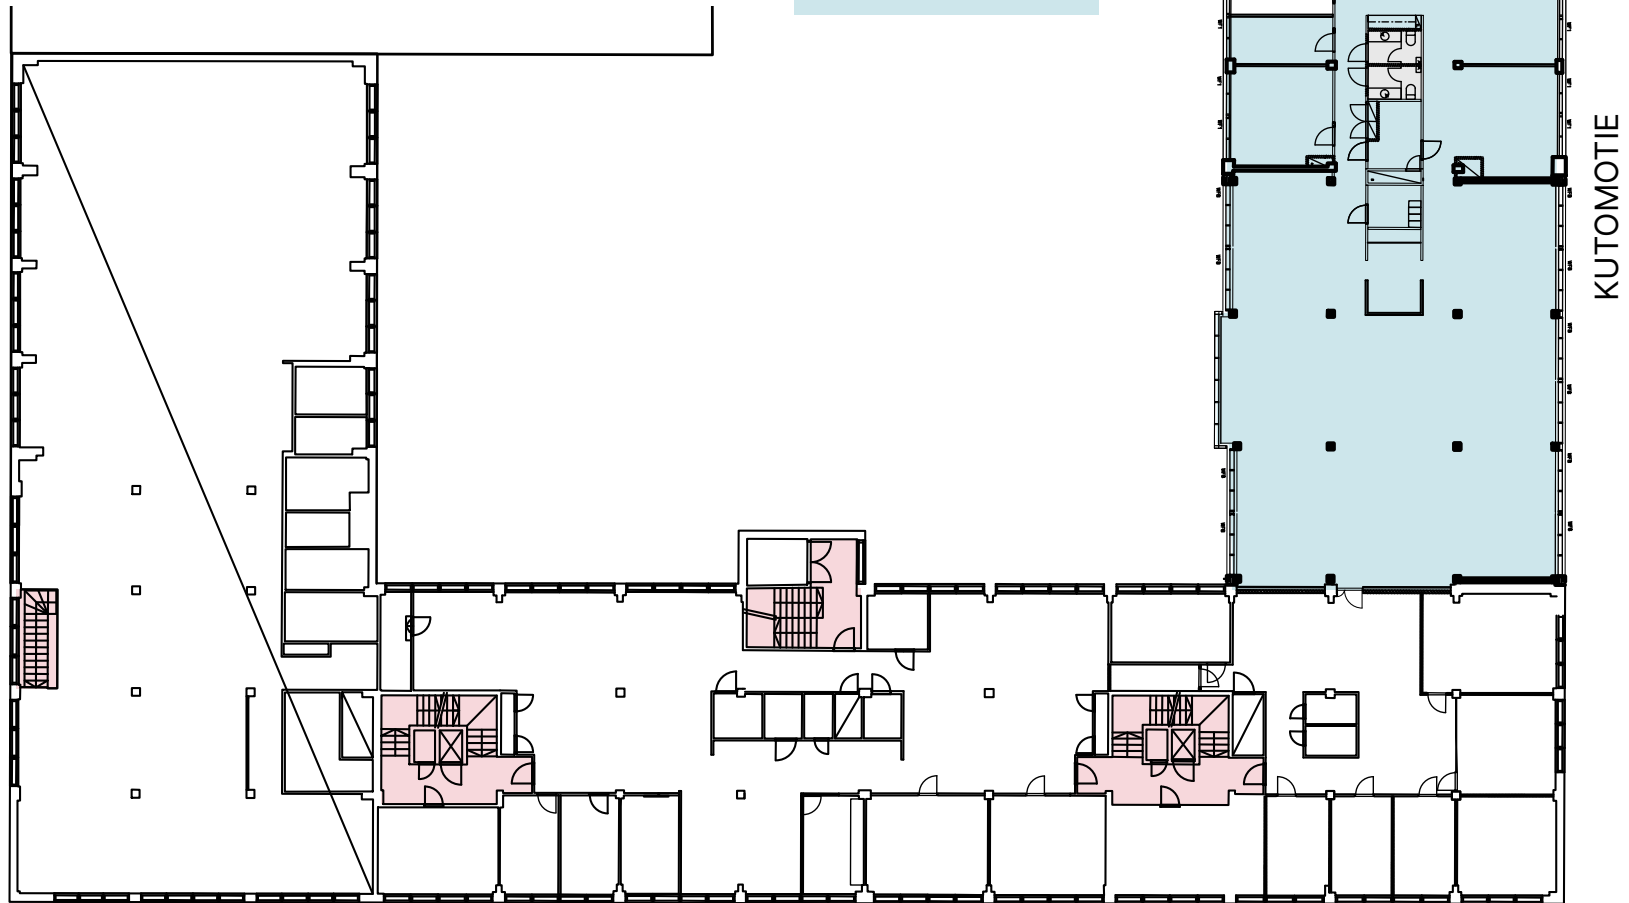

Kutomotie 16, 4. krs

Toimisto 393 m²

Tilajako

-  Toimisto
-  WC:t
-  Käytävätilat

KUTOMOPOLKU

ILMARINEN