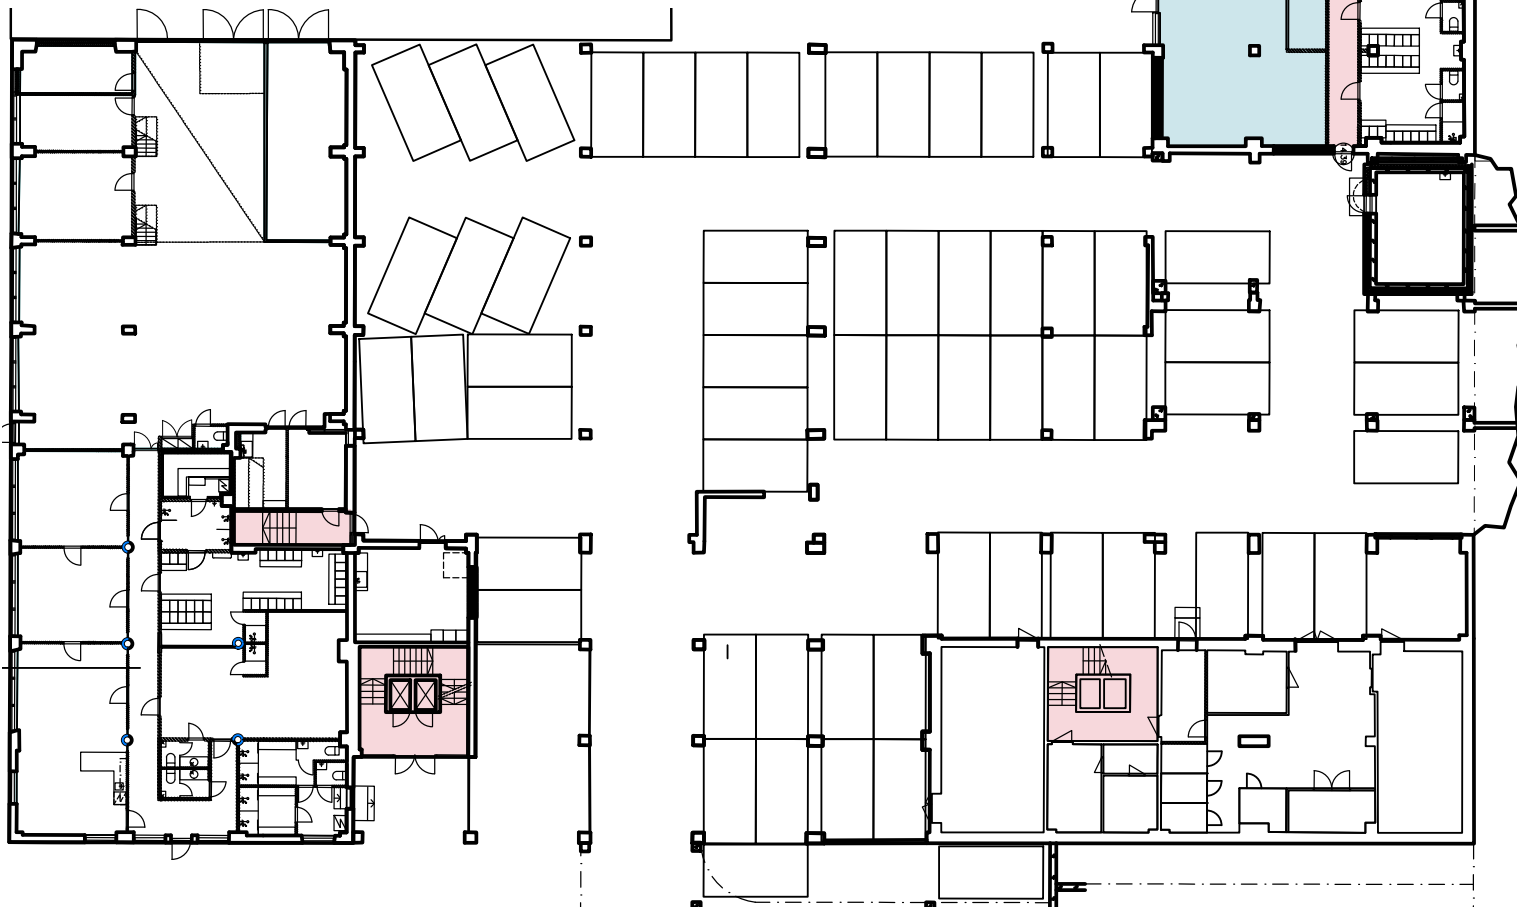

# Kutomotie 16, 1. krs

Varasto 333 m<sup>2</sup>

## Tilajako

□ Varasto

□ Käytävätilat

KUTOMOTIE

KUTOMOPOLKU

ILMARINEN