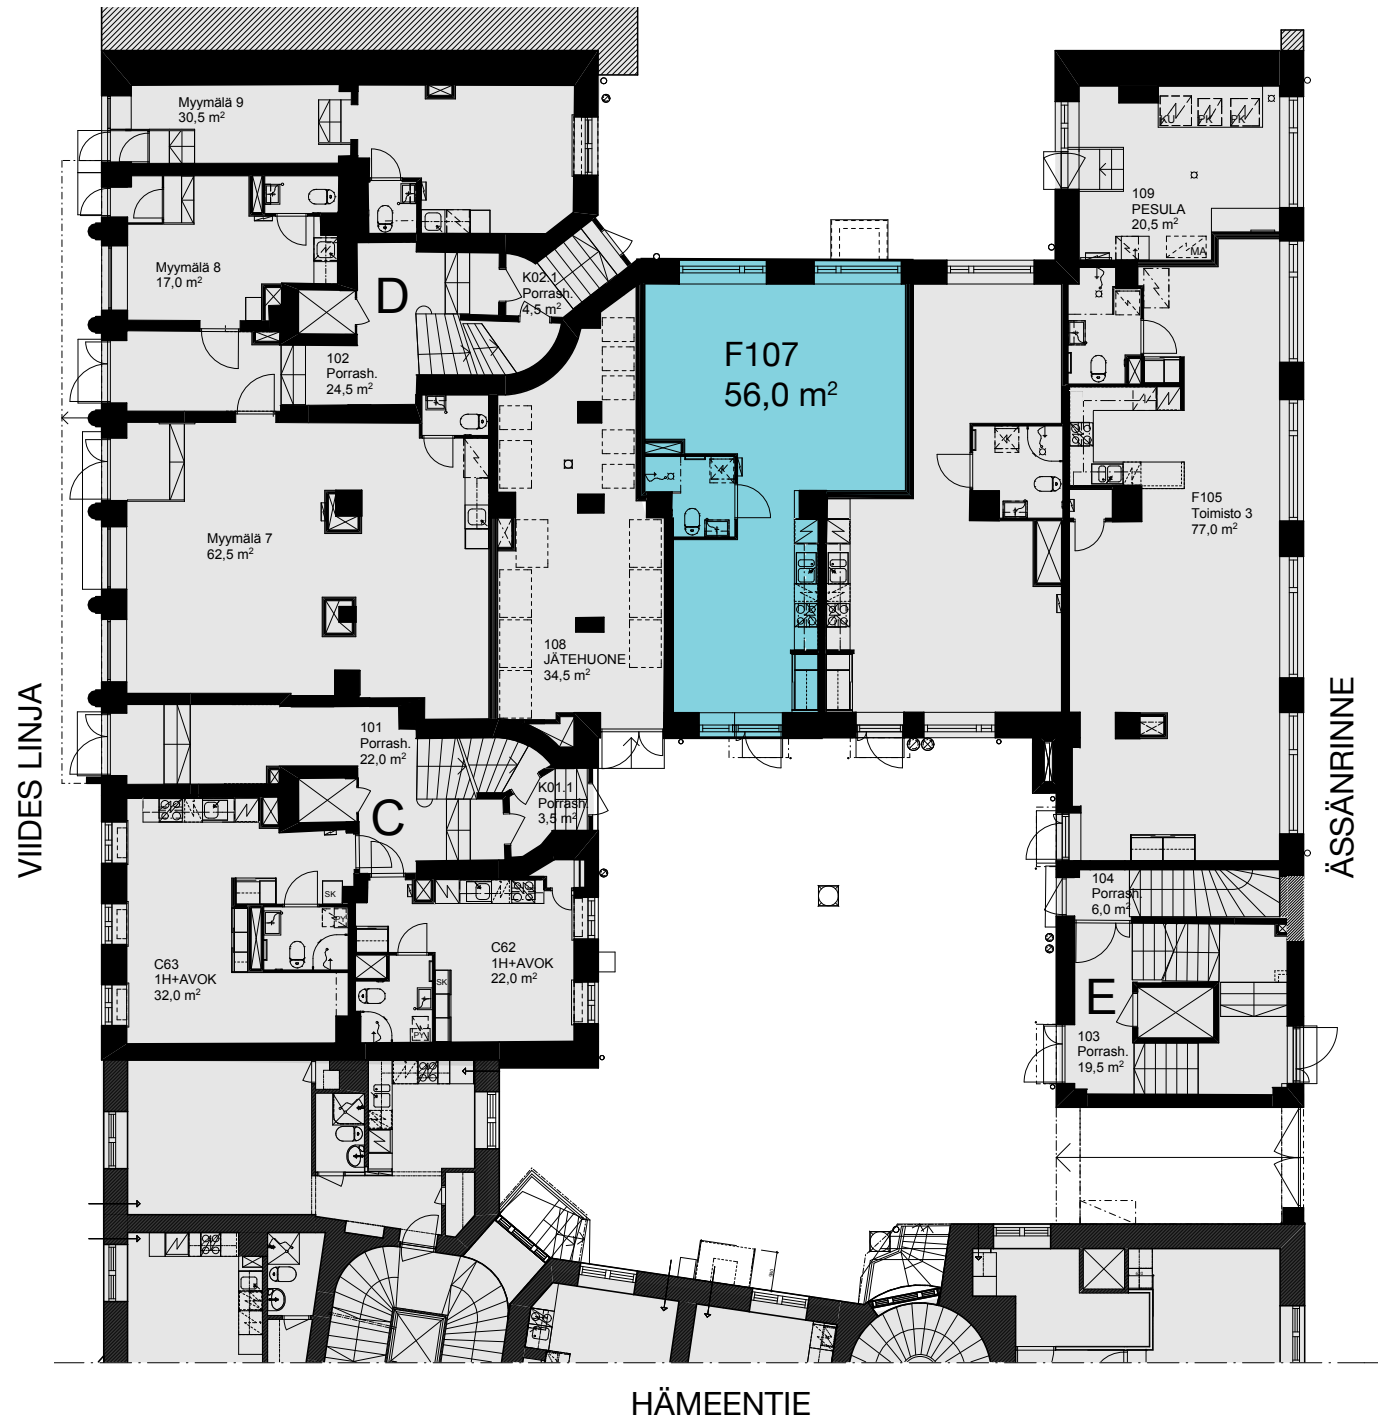

# HÄMEENTIE 22, 1. KRS

Toimisto 56,0 m<sup>2</sup>

ILMARINEN