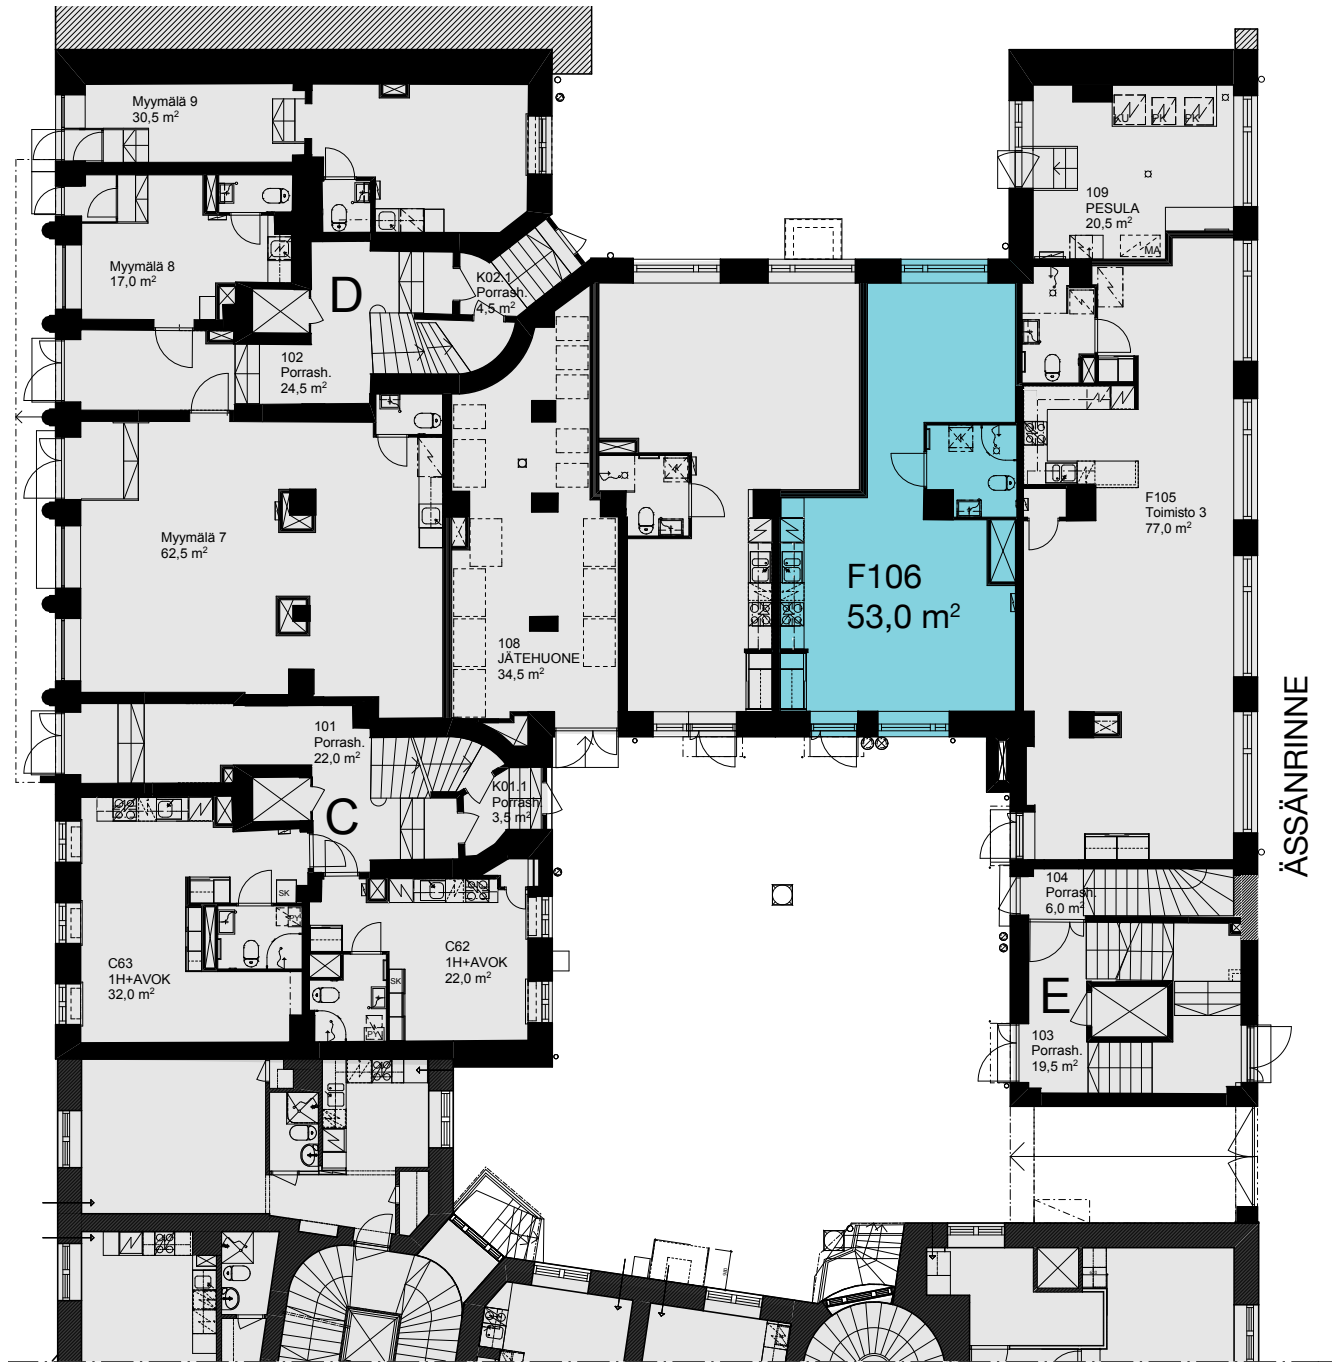

HÄMEENTIE 22, 1. KRS

Toimisto 53,0 m²

VIIDES LINJA

ÄSSÄRINNE

HÄMEENTIE

0 1 2 3 4 5 metriä

ILMARINEN