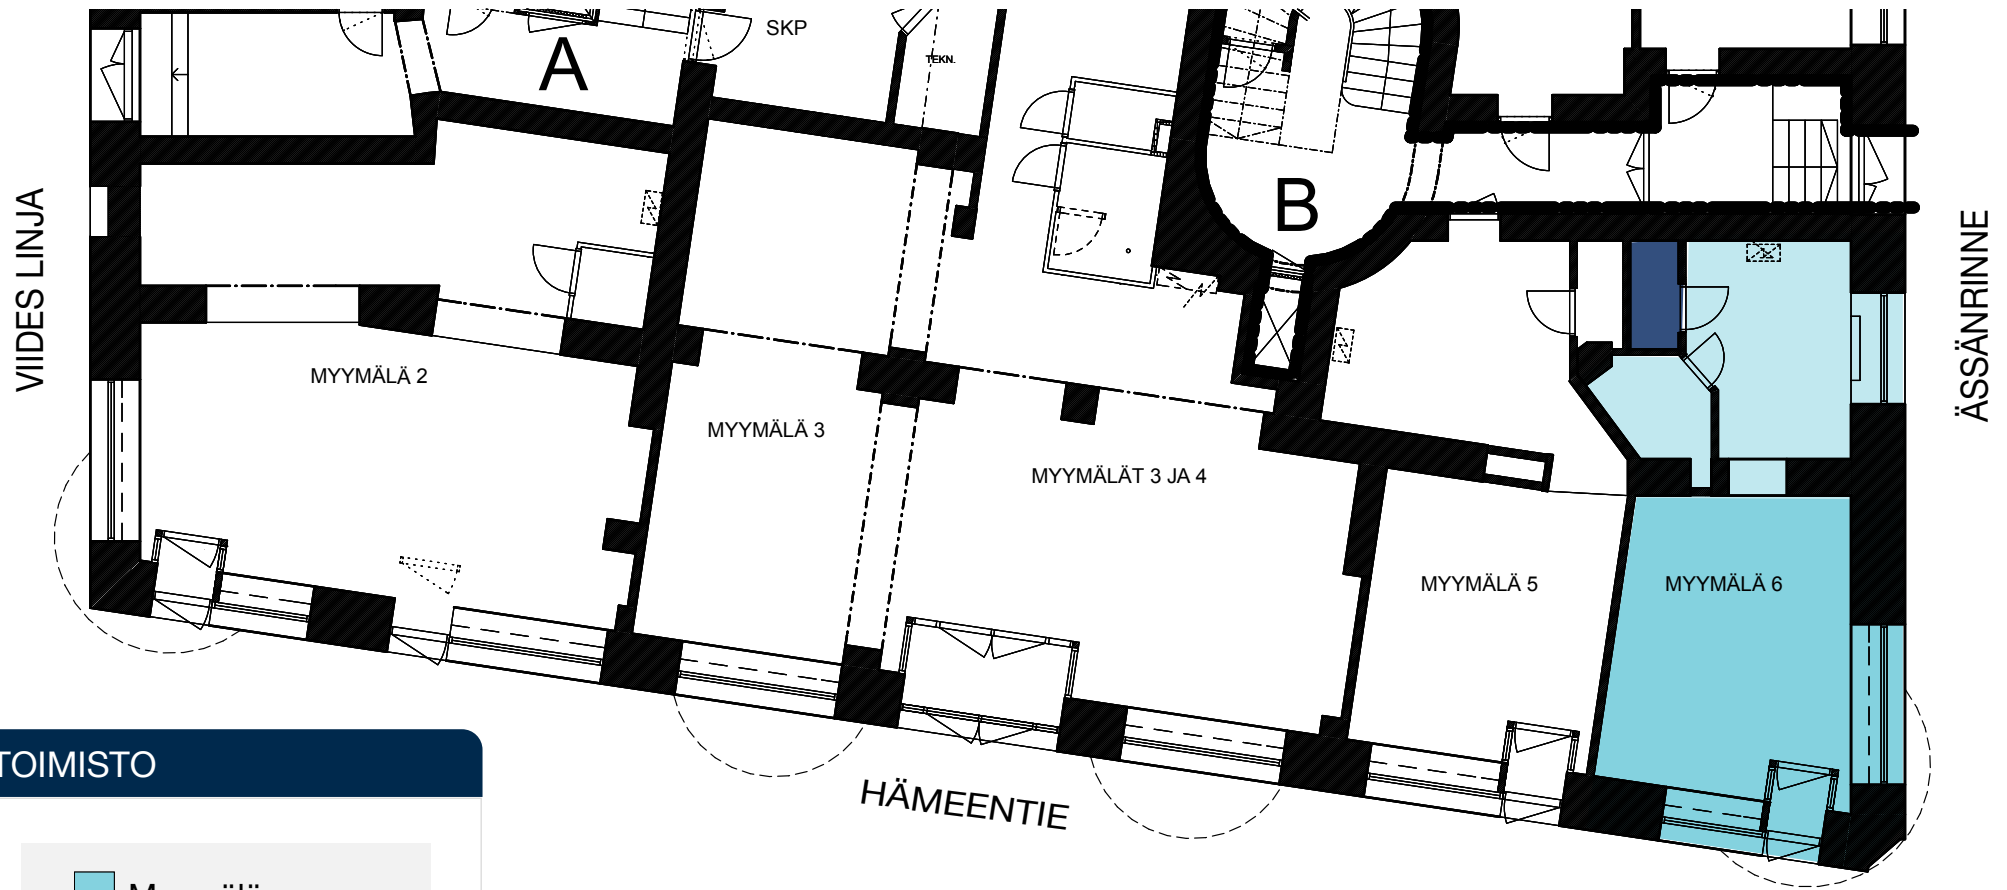

# HÄMEENTIE 22, 1. KRS

Myymäla 30,5 m<sup>2</sup>

## TOIMISTO

-  Myymälä
-  Taukotilat
-  WC

ILMARINEN