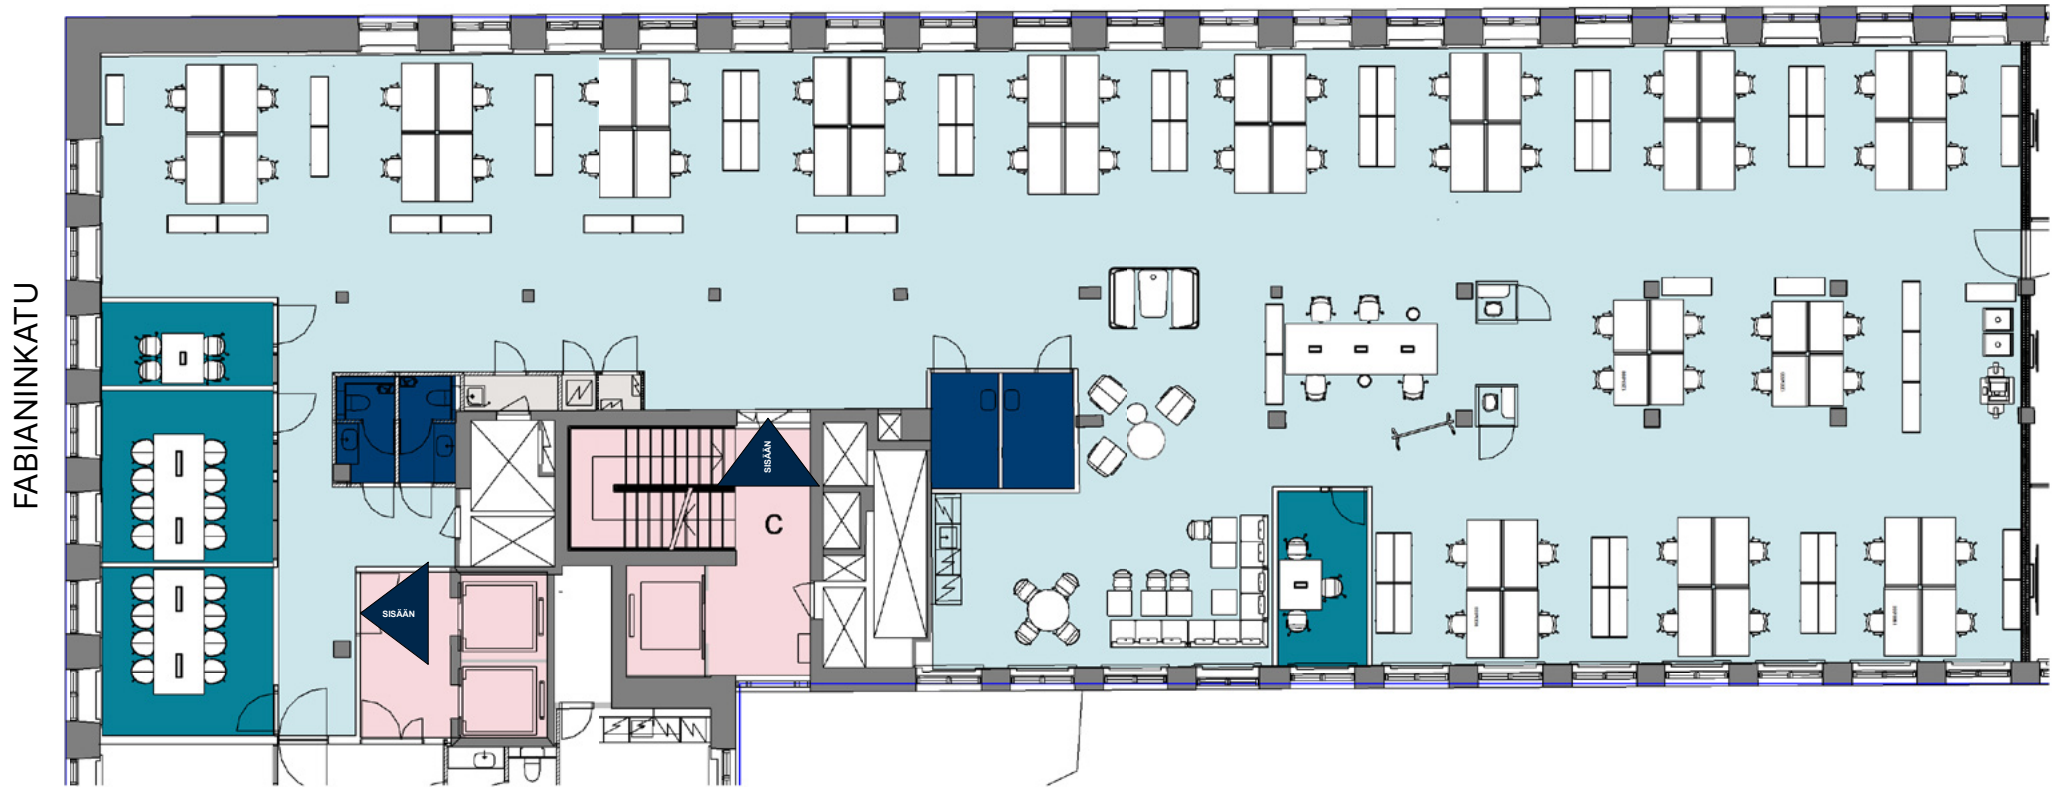

# Aleksanterinkatu 30-34, 5. krs

Toimisto 610 m<sup>2</sup>

ALEKSANTERINKATU

## Tilajako

 Toimistotila

 WC:t

 Porraskäytävät

 Neuvotteluhuoneet

 Aputilat