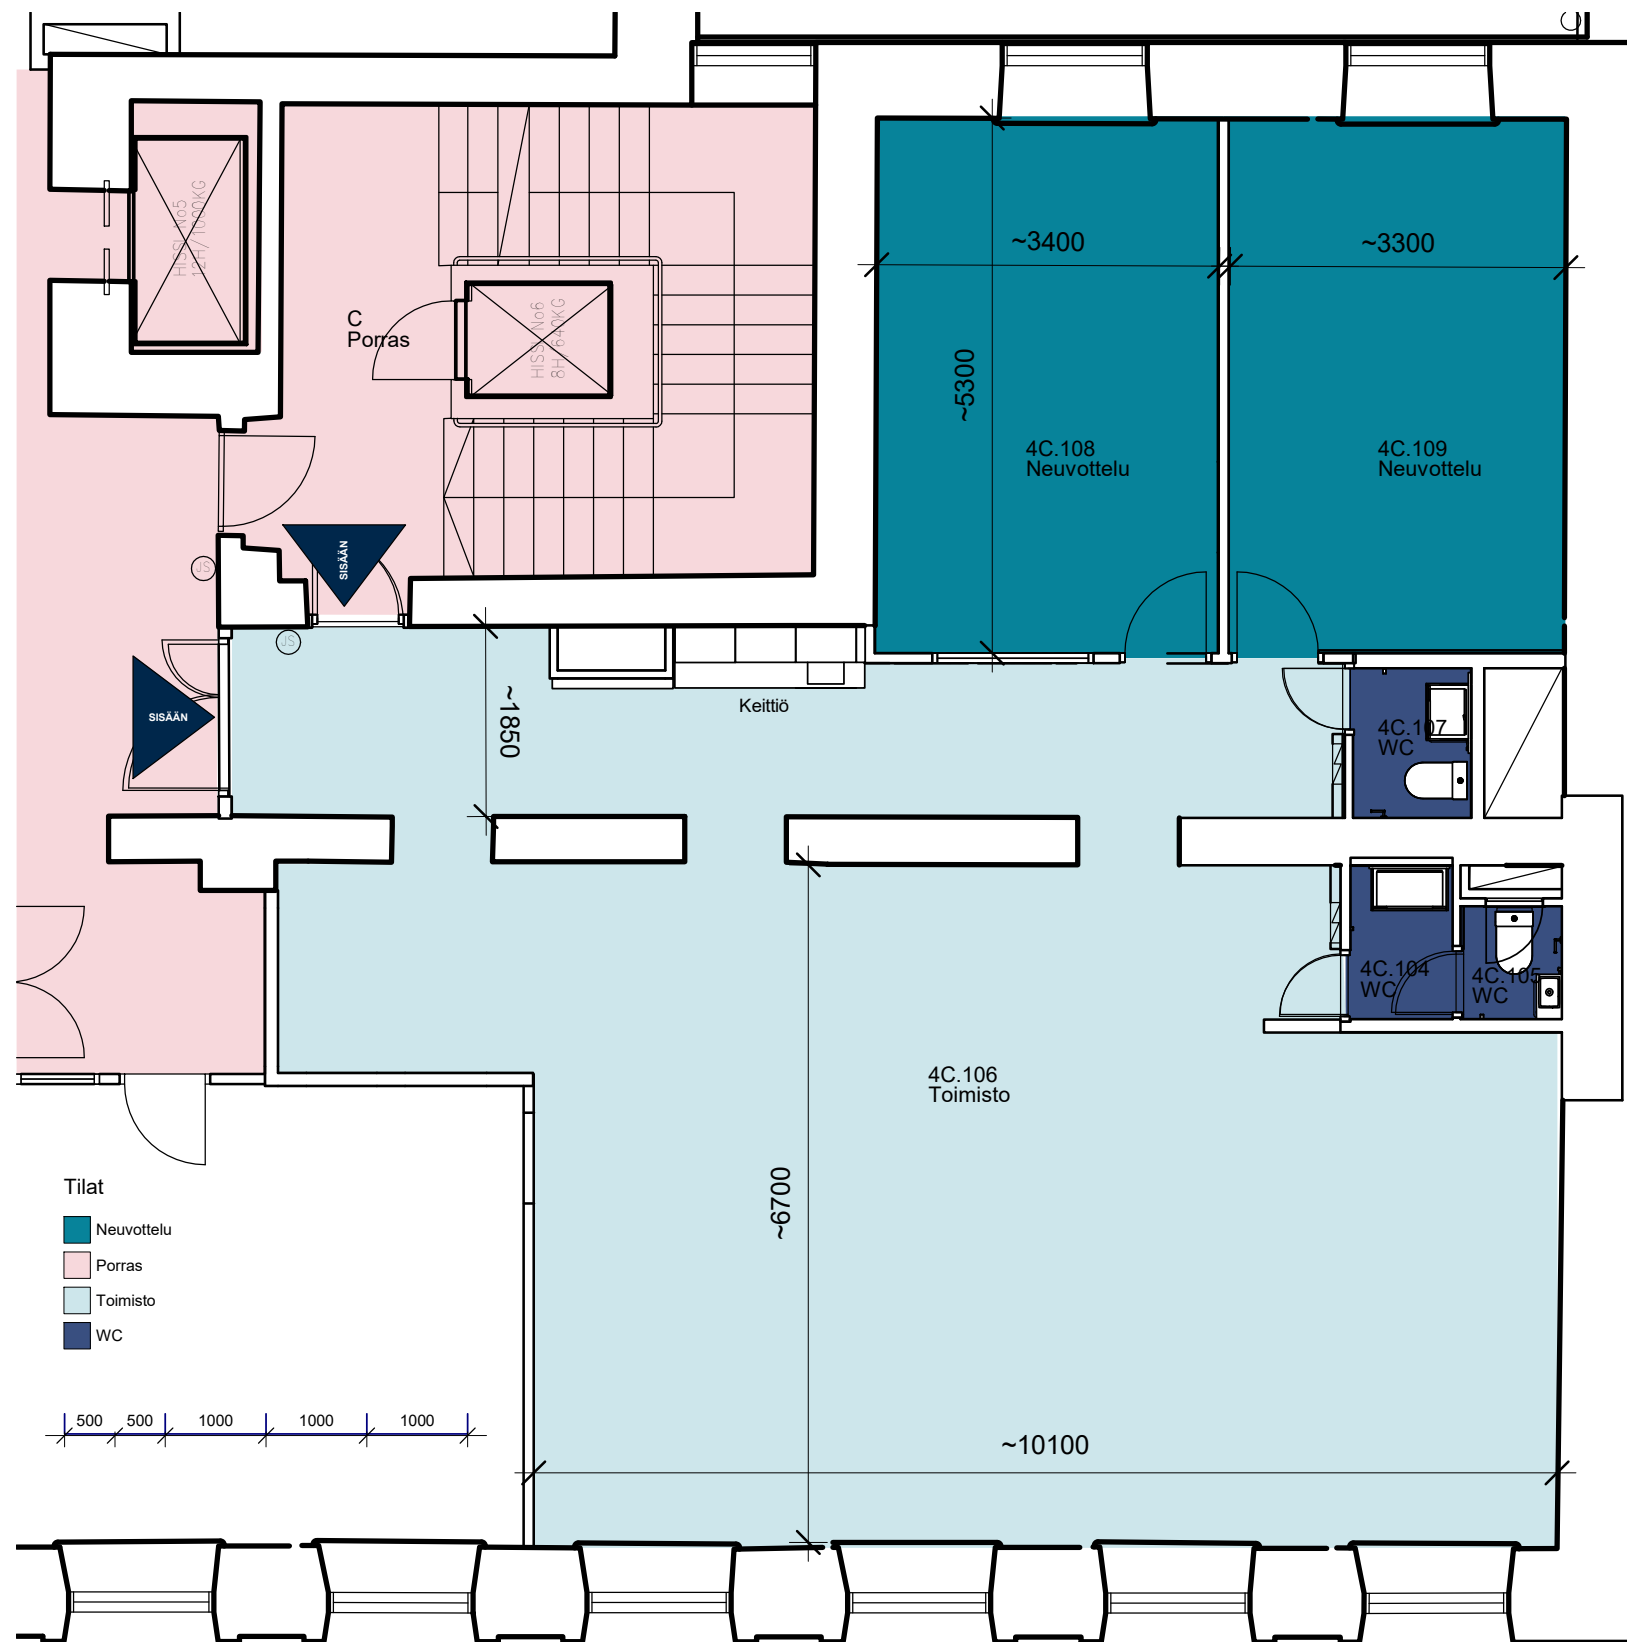

ILMARINEN
Porkkalankatu 1
FI- 00018 Ilmarinen

Designed by: 18.9.2020	Project name, NO Aleksanterinkatu 17 WTC	Drawing name 4. kerros C-pörras tilankäyttöluonnos	Scale 1:100	Project NO	Drawing NO A407	Revision	Business SIS
---------------------------	--	---	----------------	------------	--------------------	----------	------------------------

- Tilat
- Neuvottelu
 - Porras
 - Toimisto
 - WC

ILMARINEN
Porkkalankatu 1
FI-00018 Ilmarinen

Designed by: 21.9.2020	Project name, NO Aleksanterinkatu 17 WTC	Drawing name 4. krs C porras toimistotila pohjakuva	Scale 1:75	Project NO	Drawing NO A408	Revision	Business
---------------------------	---	--	---------------	------------	--------------------	----------	----------