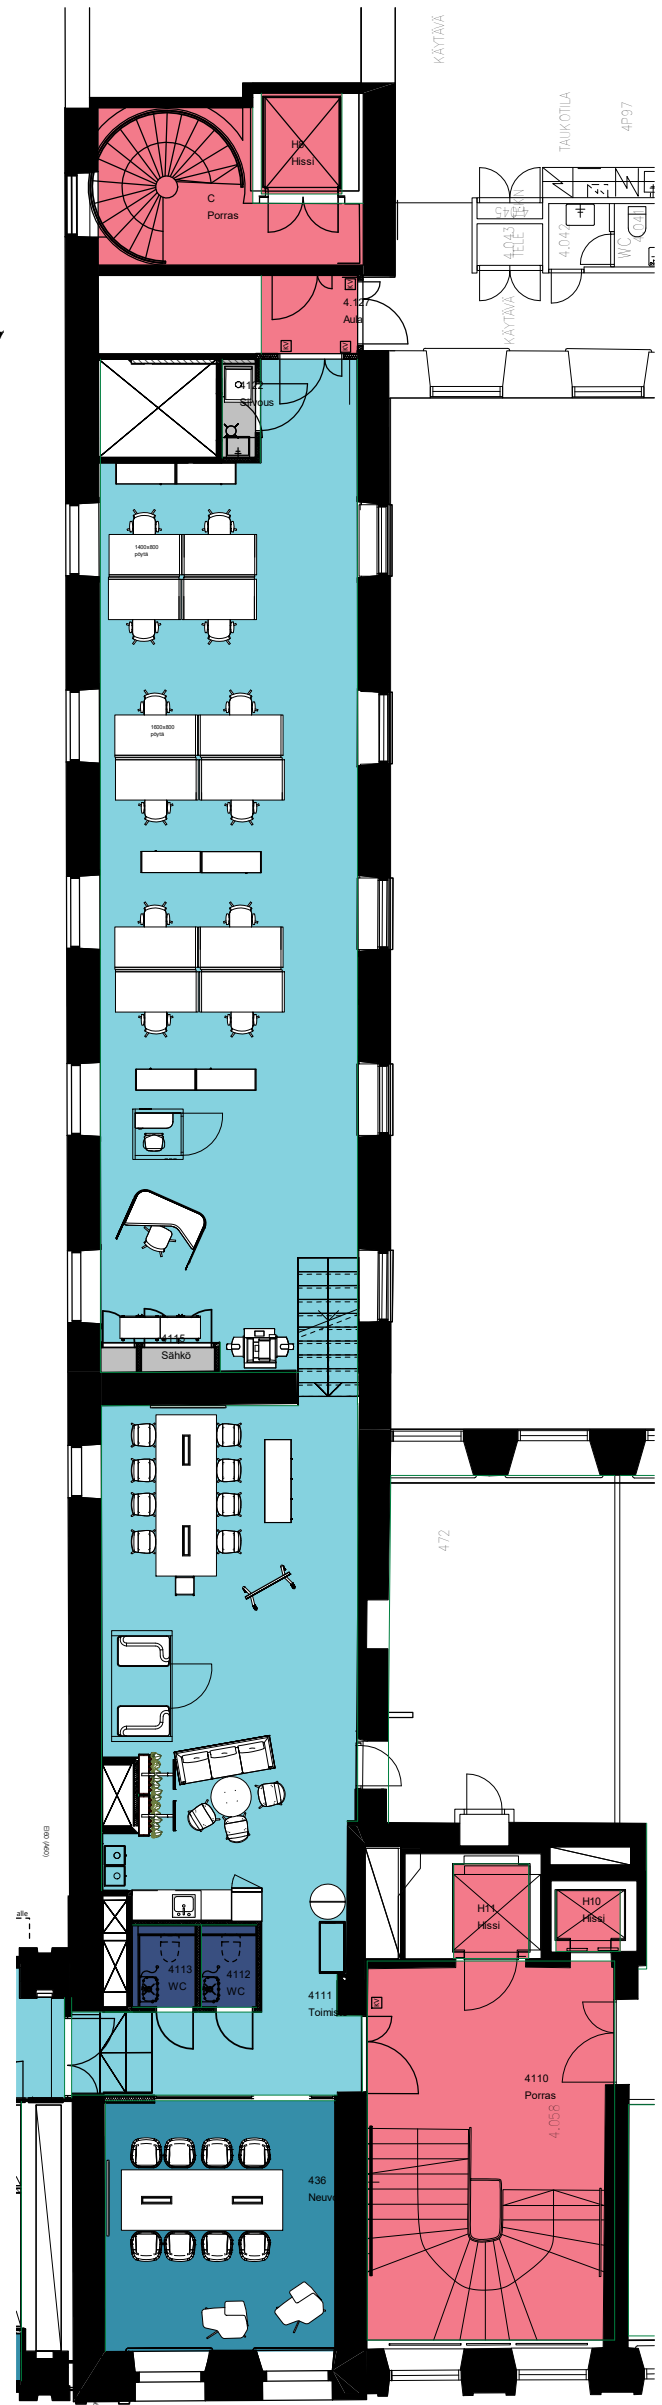

Tilajako

- Aula
- Hissi
- Porras
- Neuvottelu
- Toimisto
- Siivous
- Sähkö
- WC

ILMARINEN
Porkkalankatu 1
FI- 00018 Ilmarinen

Project name
Aleksanterinkatu 17, HKI

Designer
hr
20.9.2019

Drawing name
4. krs tilankäytön luonnos

Scale
1:150

Project NO

Drawing NO
A402

Revision

Business

SIS