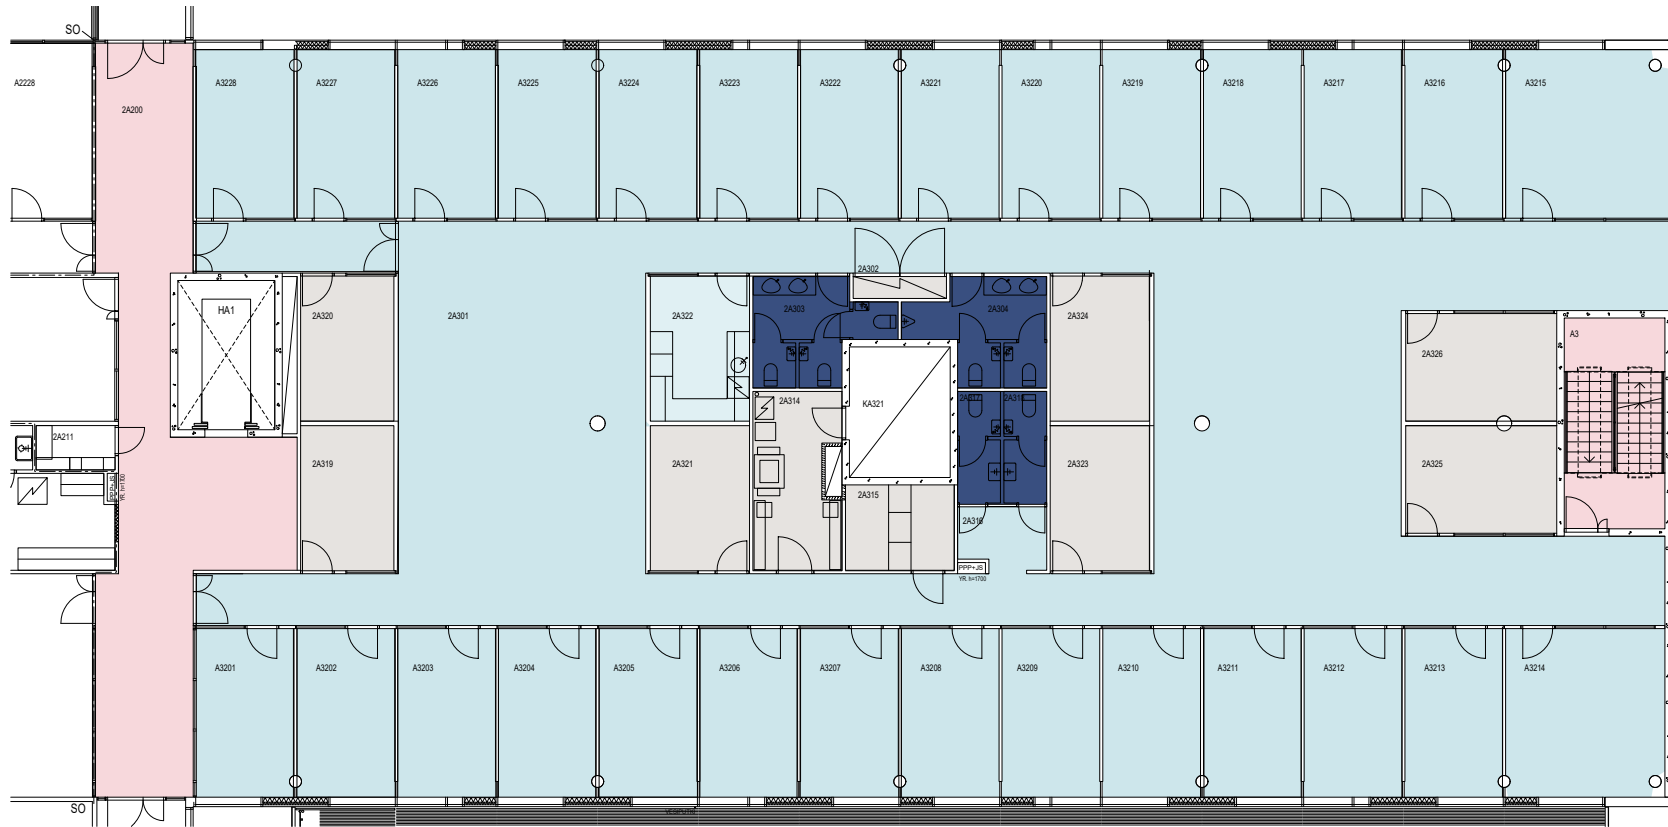

## Tilajako

 Toimisto

 WC-tilat

 Käytävä, aula

 Tauko- ja oleskelutilat

 Aputilat, varasto

# Porkkalankatu 1, 2. krs

Toimisto 733 m<sup>2</sup>, tilankäyttö

## Tilajako

 Toimisto

 WC-tilat

 Käytävä, aula

 Tauko- ja oleskelutilat

 Aputilat, varasto

Porkkalankatu