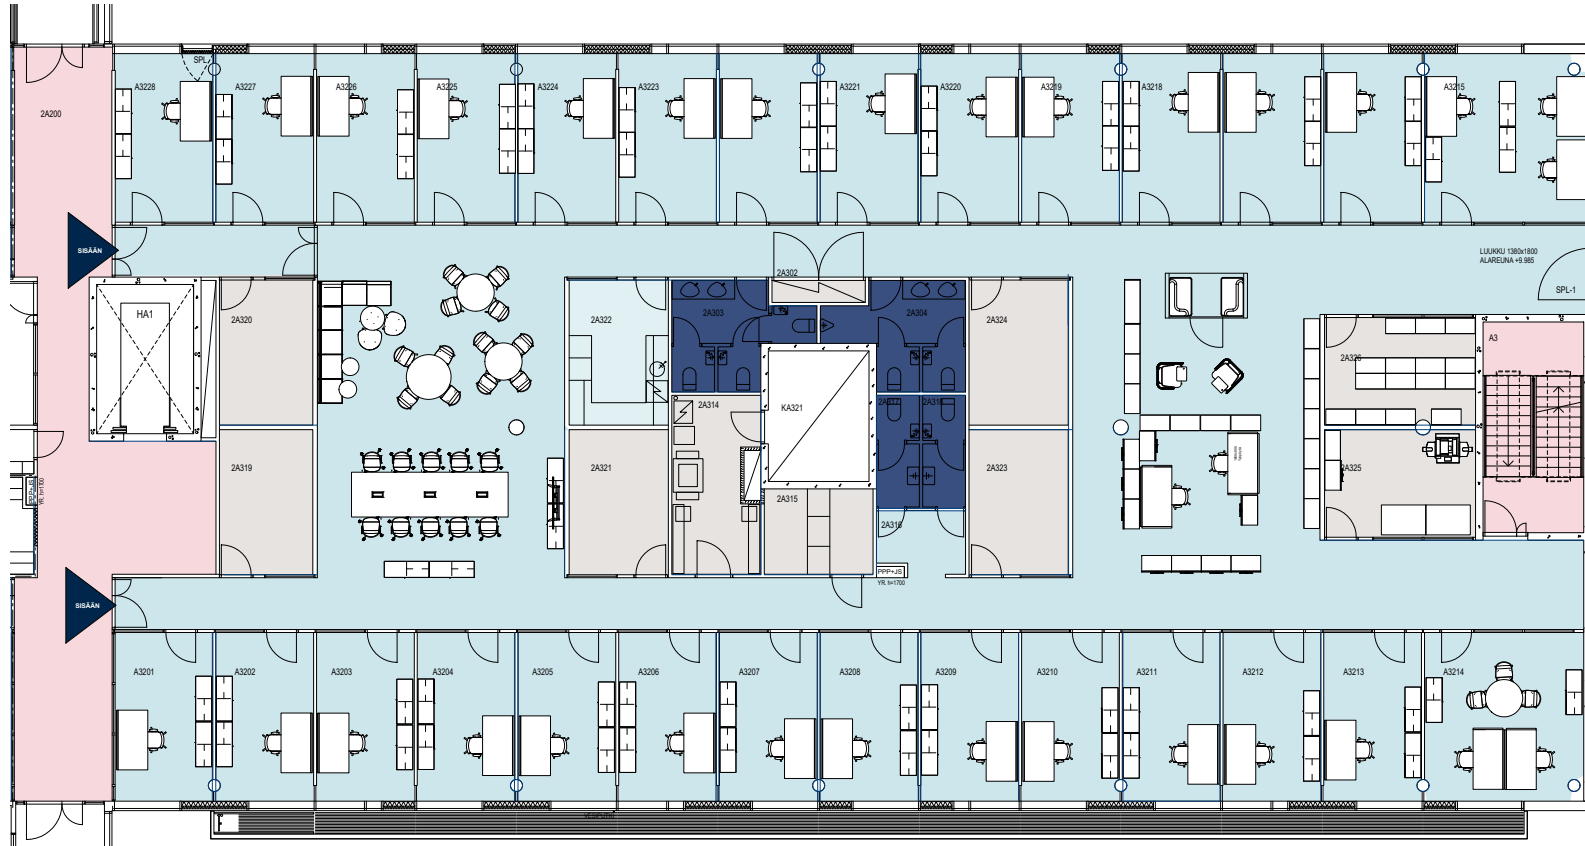

## Tilajako

 Toimisto

 WC-tilat

 Käytävä, aula

 Tauko- ja oleskelutilat

 Aputilat, varasto

# Porkkalankatu 1, 2. krs

Toimisto 733 m<sup>2</sup>, tilankäyttö

## Tilajako

 Toimisto

 WC-tilat

 Käytävä, aula

 Tauko- ja oleskelutilat

 Aputilat, varasto

Porkkalankatu