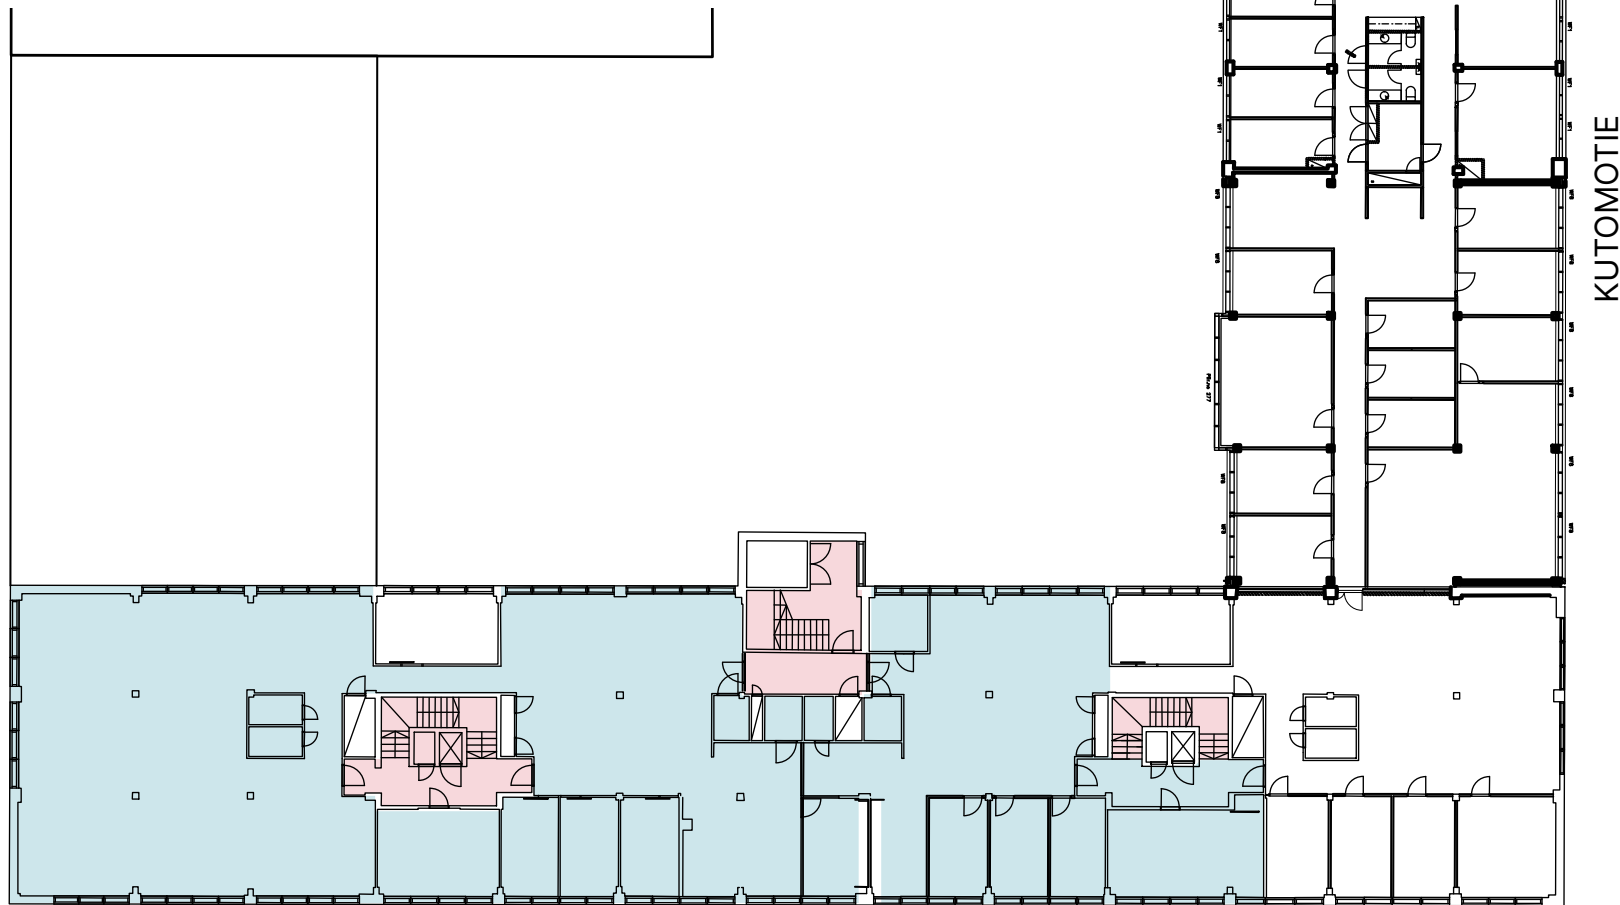

Kutomotie 16, 5. krs

Toimisto 675 m²

Tilajako

-  Toimisto
-  Käytävätilat

KUTOMOPOLKU

ILMARINEN