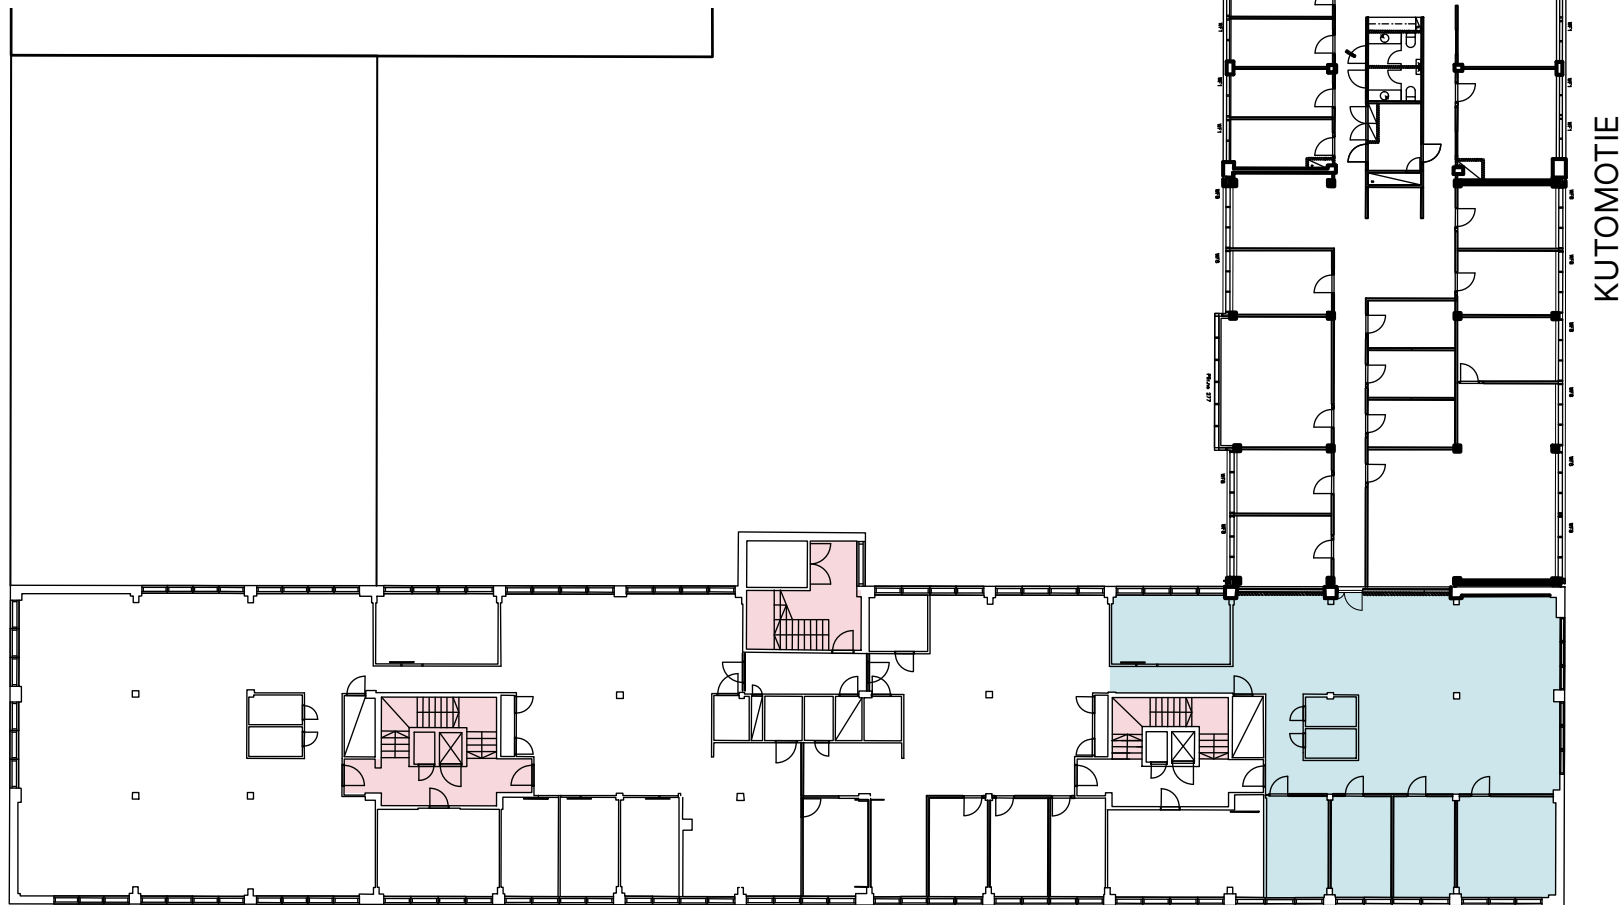

Kutomotie 16, 5. krs

Toimisto 211 m²

Tilajako

-  Toimisto
-  Käytävätilat

KUTOMOPOLKU

KUTOMOTIE

ILMARINEN