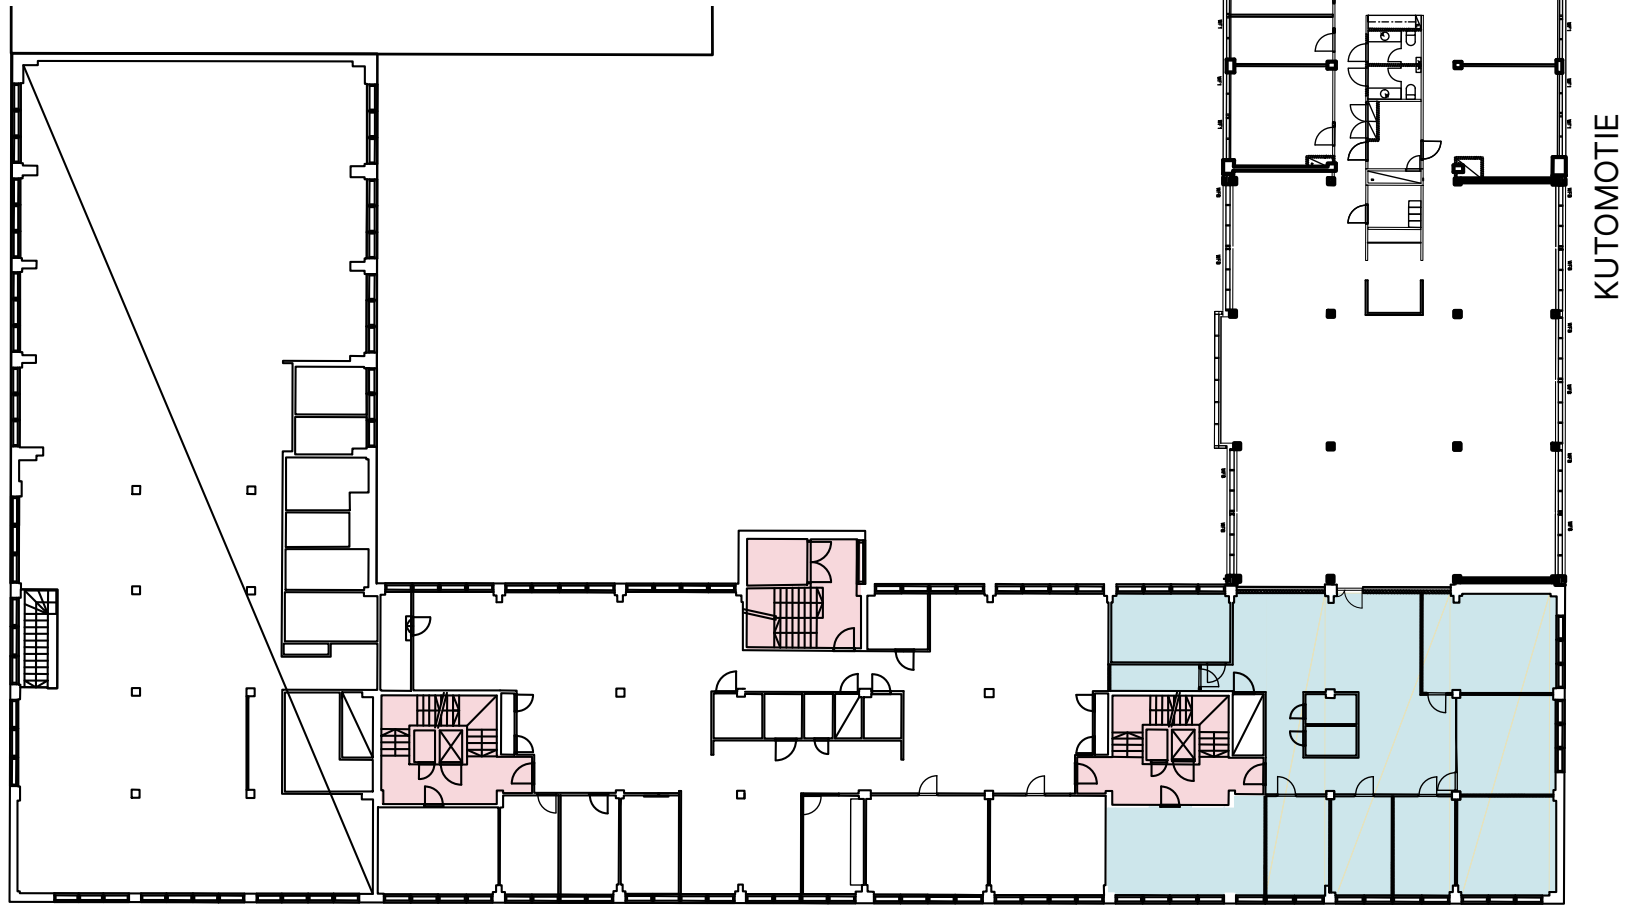

# Kutomotie 16, 4. krs

Toimisto 238 m<sup>2</sup>

## Tilajako

-  Toimisto
-  Käytävätilat

KUTOMOPOLKU

KUTOMOTIE

ILMARINEN