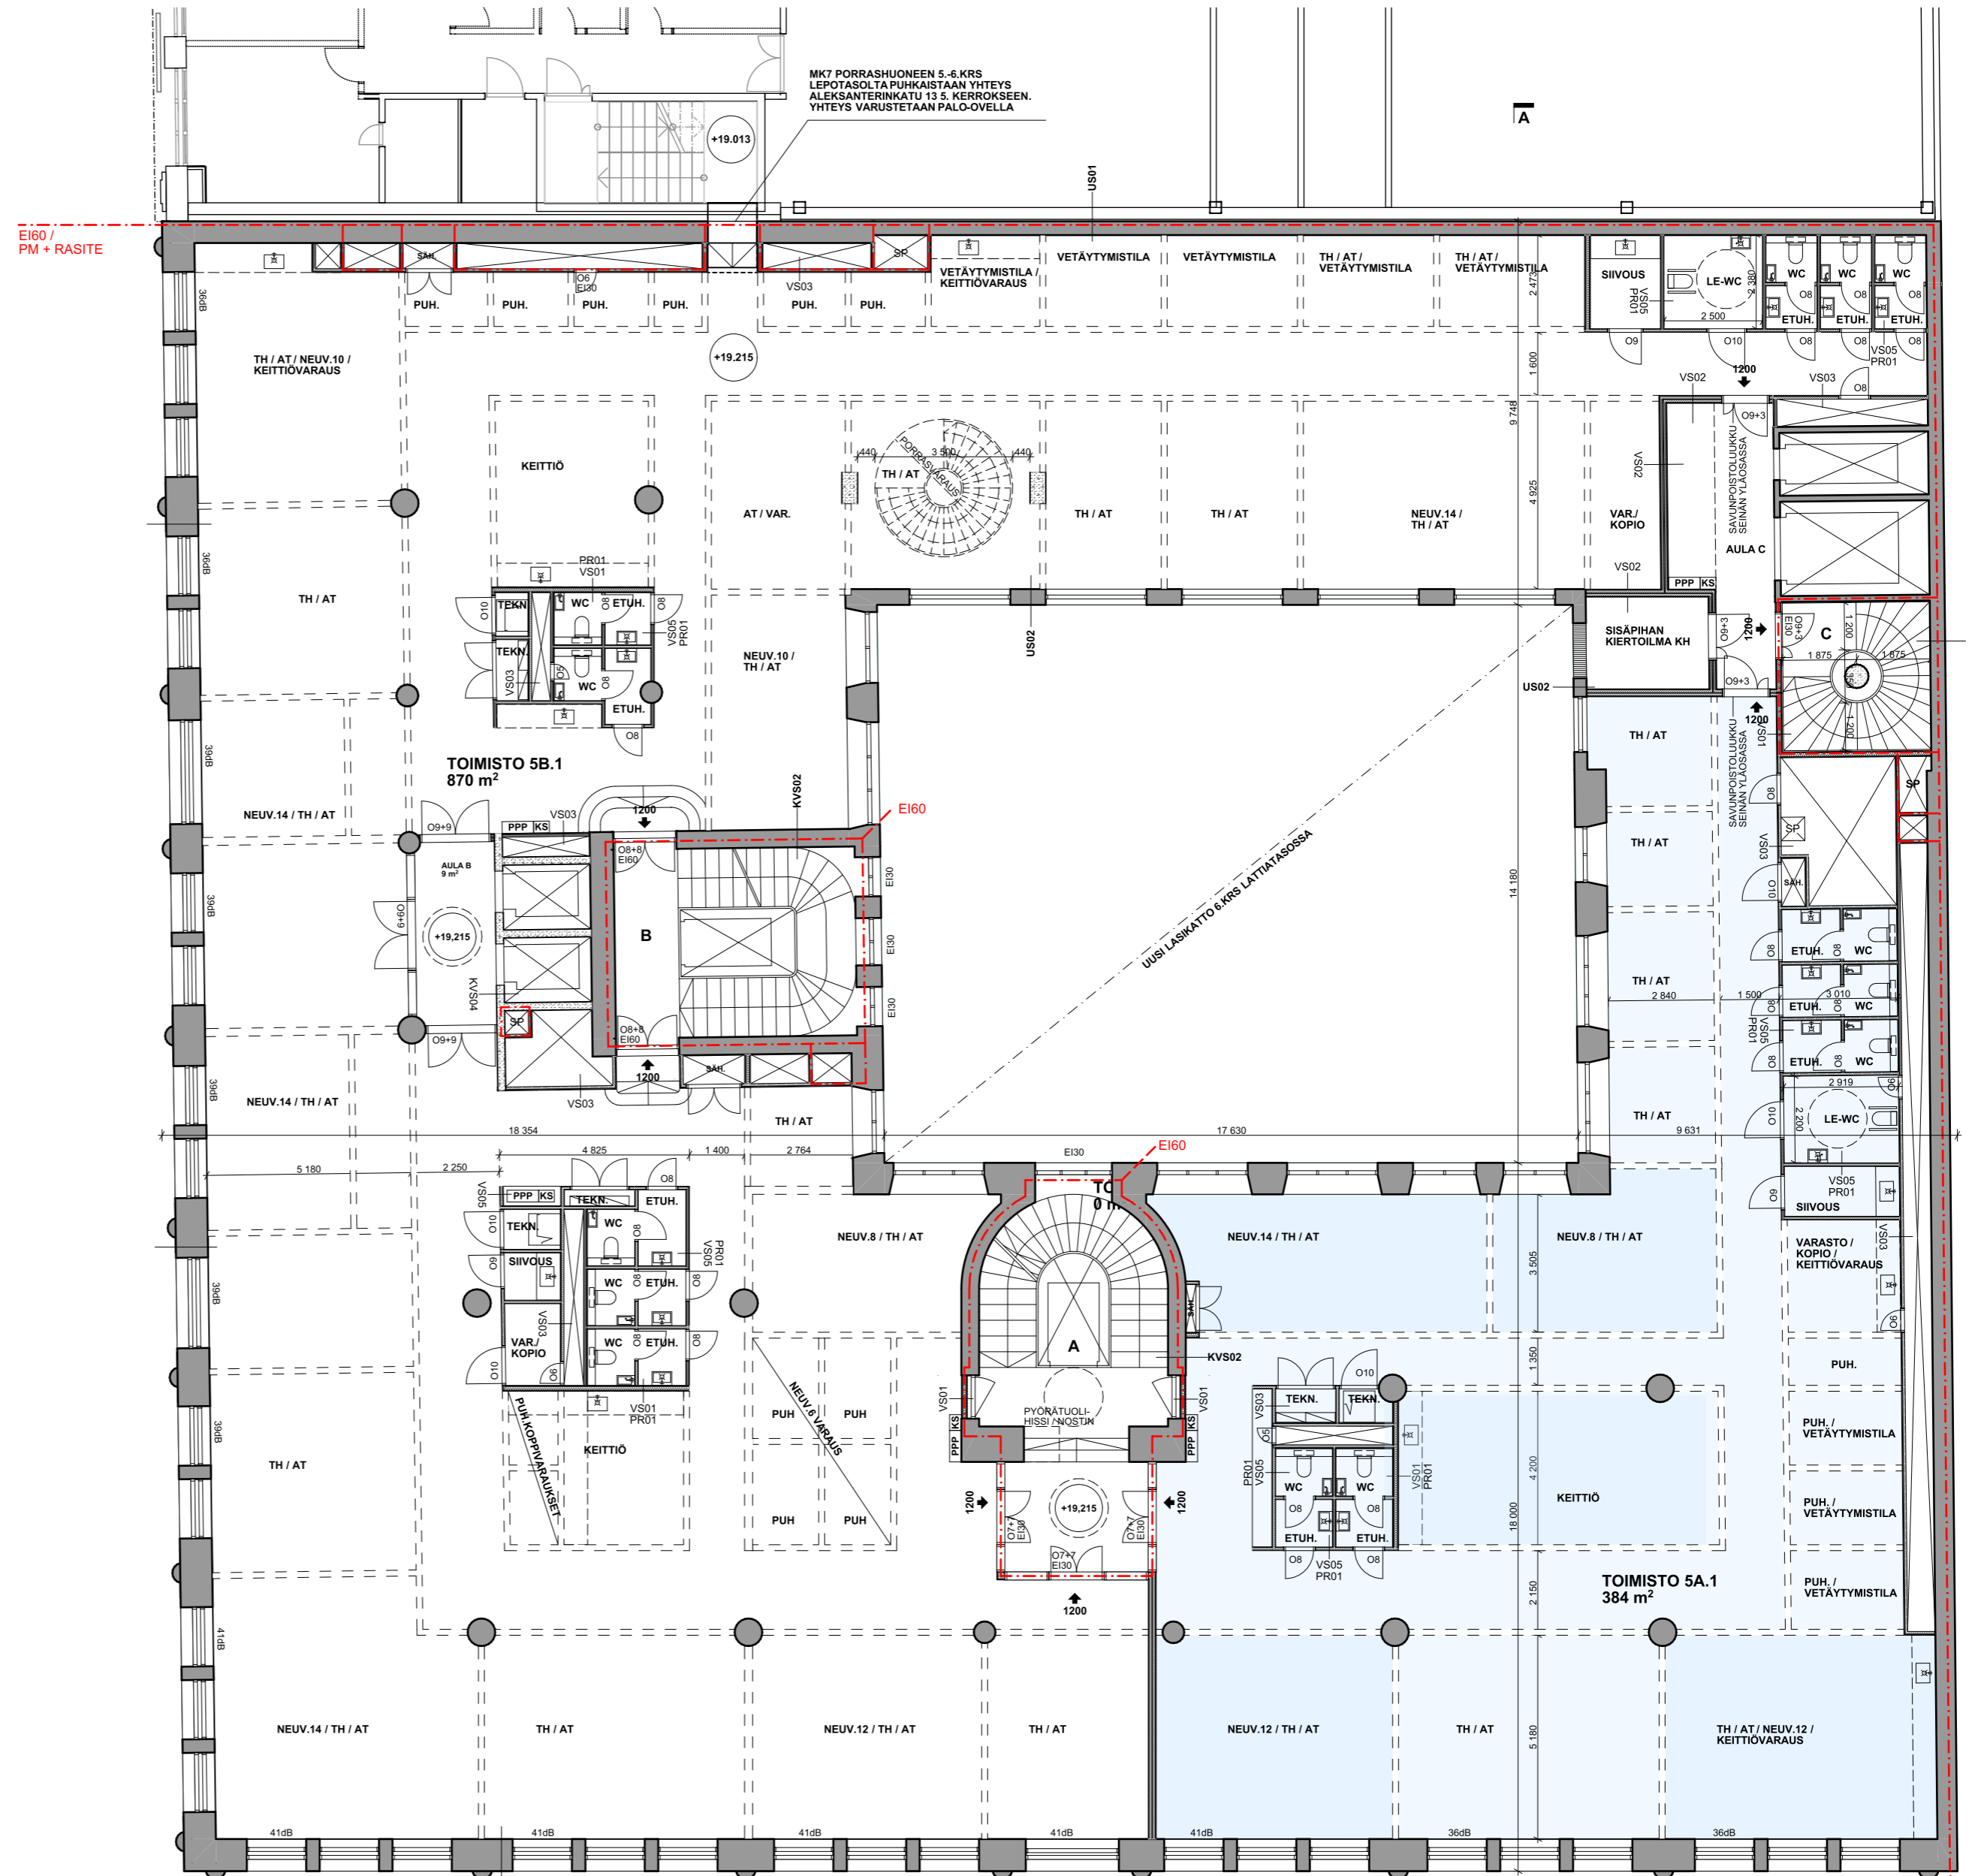

Toimistotila

5a. krs n. 384 m²

Ei60 /
PM + RASITE

Ei60 /
PM + RASITE

ILMARINEN