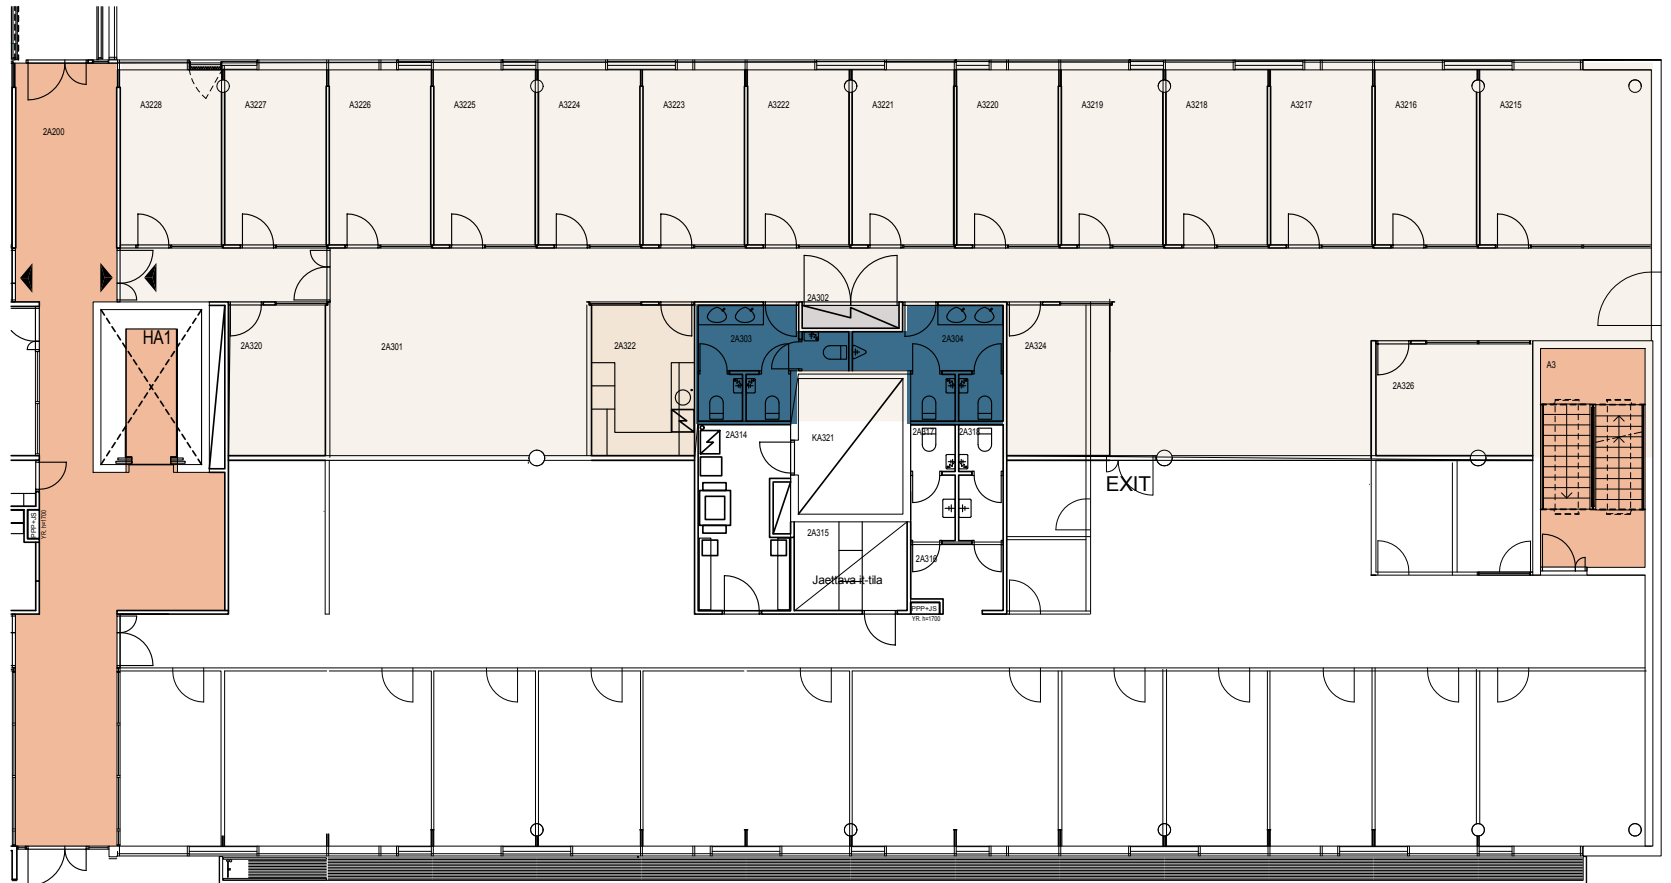

Porkkalankatu 1, 2. krs

Toimisto 367 m²

Tilajako

-  Toimisto
-  Keittiö
-  Aputilat
-  WC
-  Porras, hissi

ILMARINEN