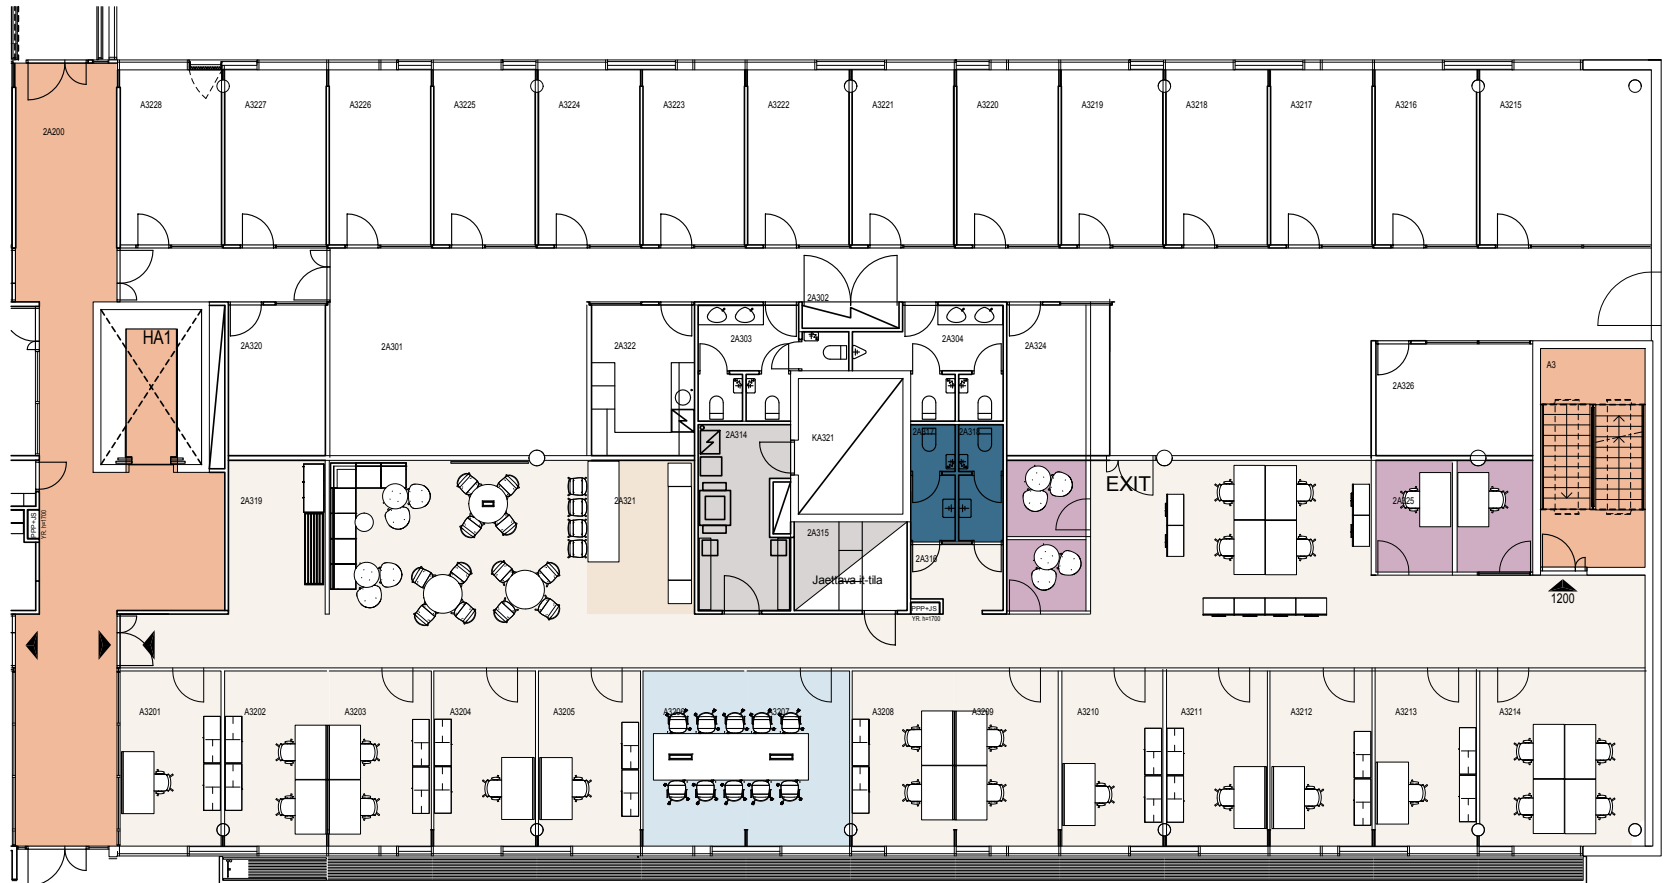

Porkkalankatu 1, 2. krs

Toimisto 366 m²

Tilajako

-  Toimisto
-  Keittiö
-  Neuvottelu
-  Puhelu
-  Aputilat
-  WC
-  Porras, hissi

ILMARINEN