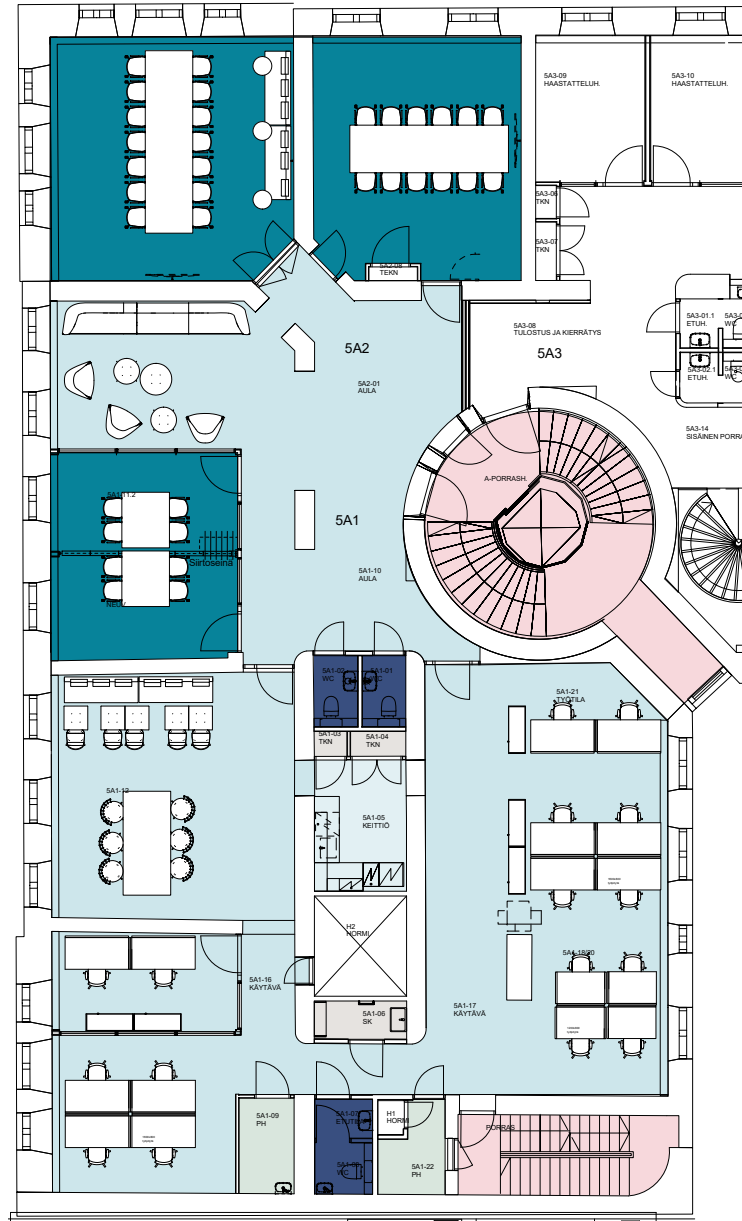

Pohjoisesplanadi 33, 5. krs

Toimisto 330,5 m²

Tilajako

-  Toimisto
-  Neuvotteluhuone
-  Tauko- ja oleskelutilat
-  Puhelu
-  WC-tilat
-  Aputilat
-  Porraskäytävät

ILMARINEN