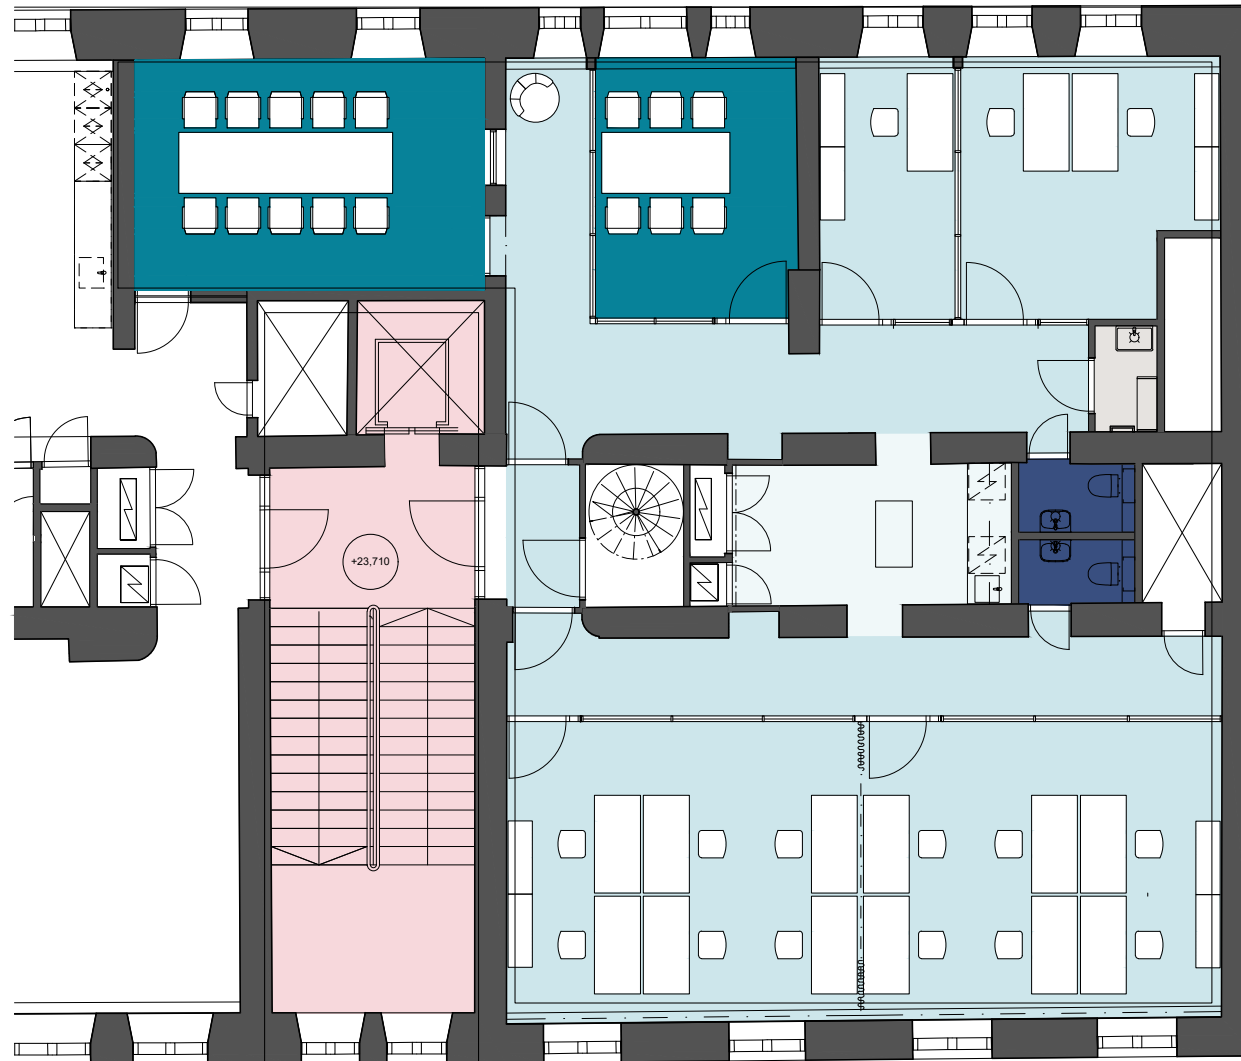

Pohjoisesplanadi 33, 6. krs

Toimisto 187 m²

Tilajako

-  Toimisto
-  Neuvotteluhuone
-  Tauko- ja oleskelutilat
-  WC-tilat
-  Aputilat, varasto
-  Käytävä, aula

ILMARINEN