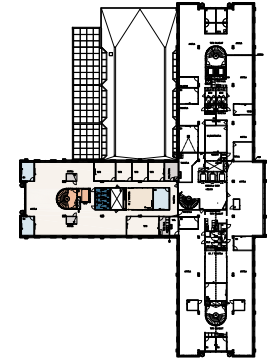

Palkkatilanportti 1, 4. krs

Toimisto 504,5 m²

Tilajako

-  Toimisto
-  Neuvottelu
-  Keittiö
-  Aputilat
-  WC
-  Porras, hissi