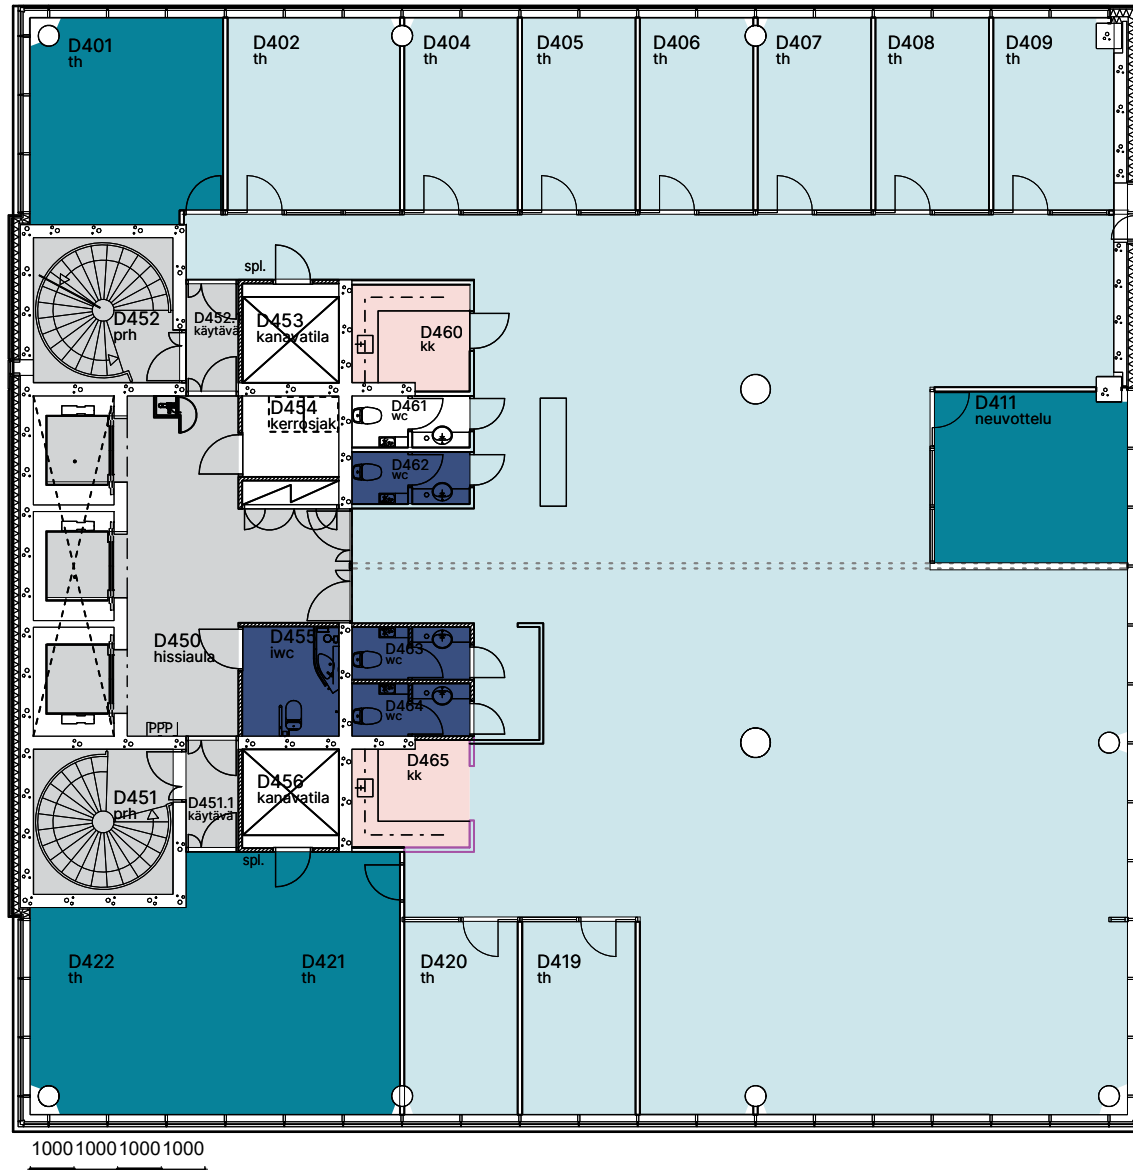

Keilaranta 19, 4. krs

Koko kerros 526 m²

Tilajako

-  Toimisto
-  Keittiö
-  Neuvotteluhuoneet
-  Porras- ja hissitilat
-  WC:t
-  Aputilat

ILMARINEN