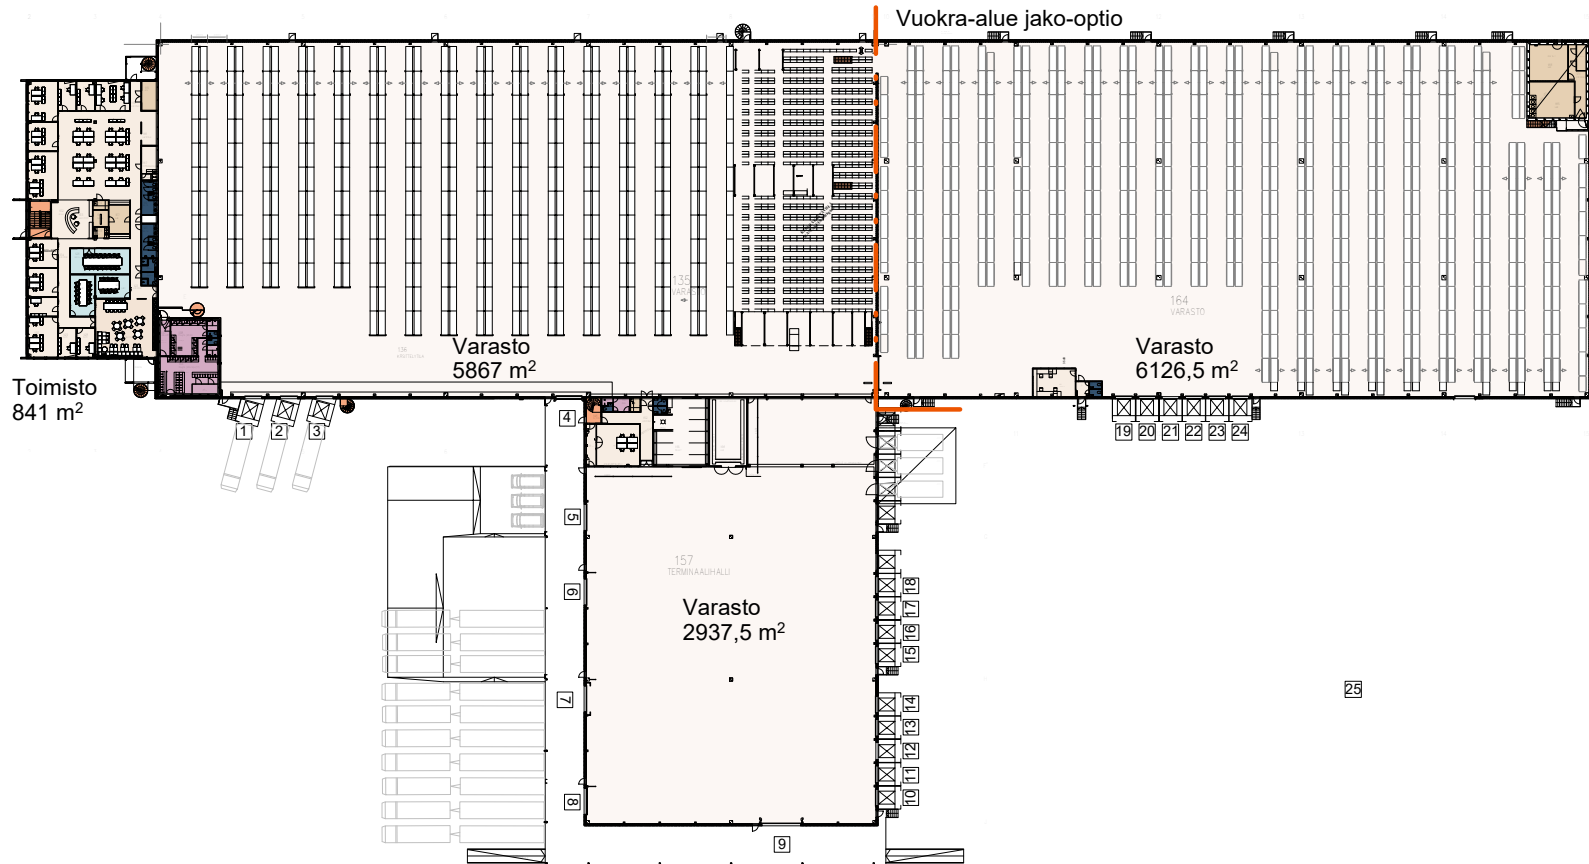

Huurrekuja 2, 1. krs

Varastotilaa 6 126,5 m²

Tilajako

- | | | | |
|--|--|--|---|
|  Porras |  Neuvottelu |  Aputilat |  WC |
|  Toimisto |  Keittiö |  Varasto |  Sosiaalitilat |

ILMARINEN