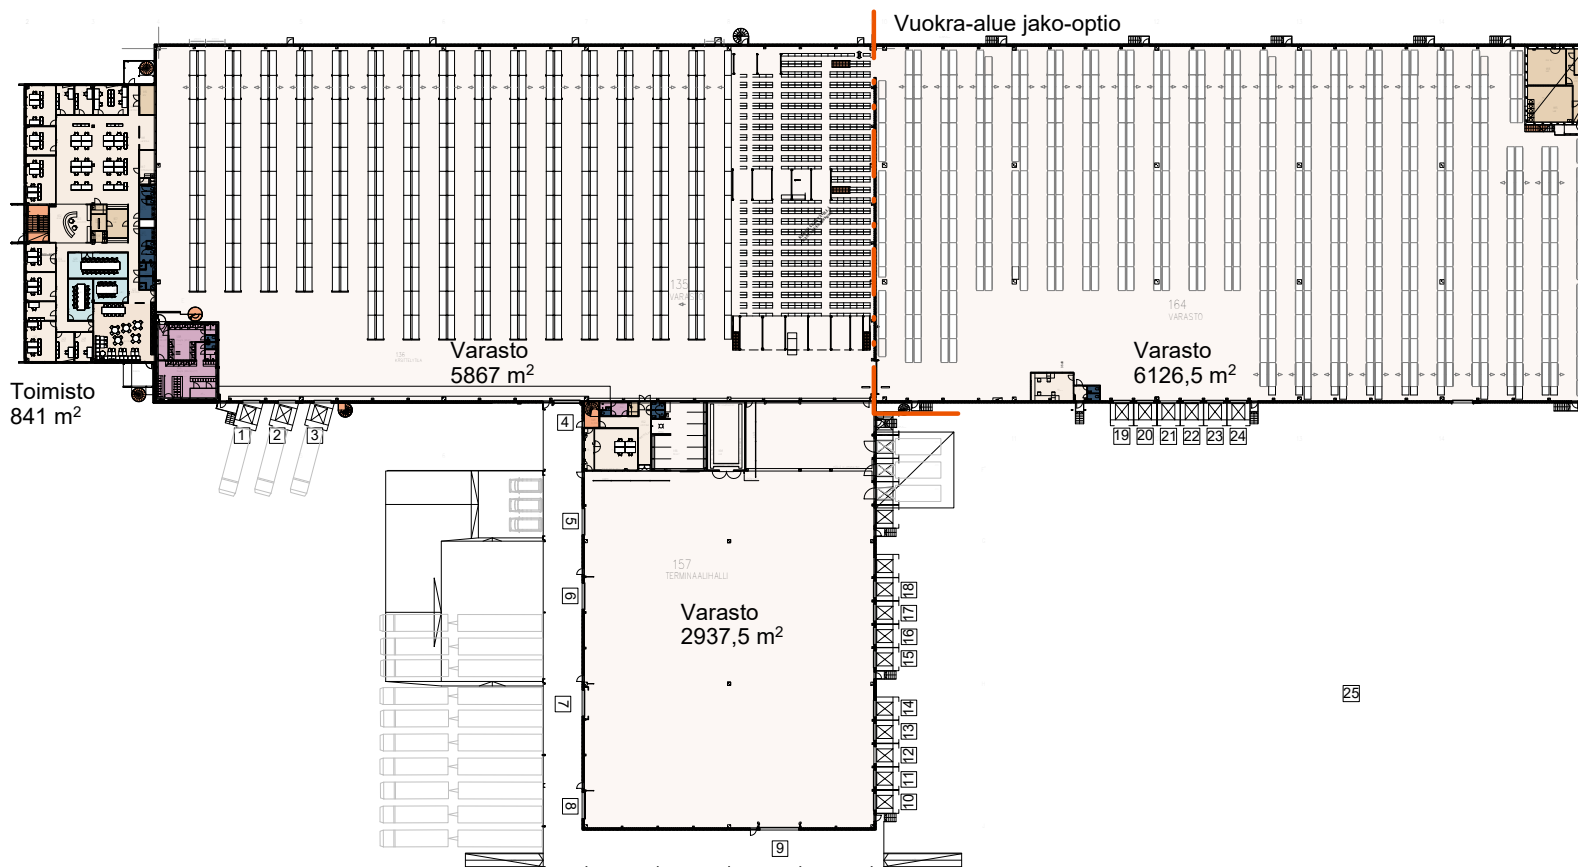

Huurrekuja 2, 1. krs

Varastotilaa yhteensä 16 938,5 m²

Jaettavissa tiloihin 10 812 m² ja 6 126,5 m²

Tilajakko

Porras

Neuvottelu

Aputilat

WC

Toimisto

Keittiö

Varasto

Sosiaalitilat

ILMARINEN