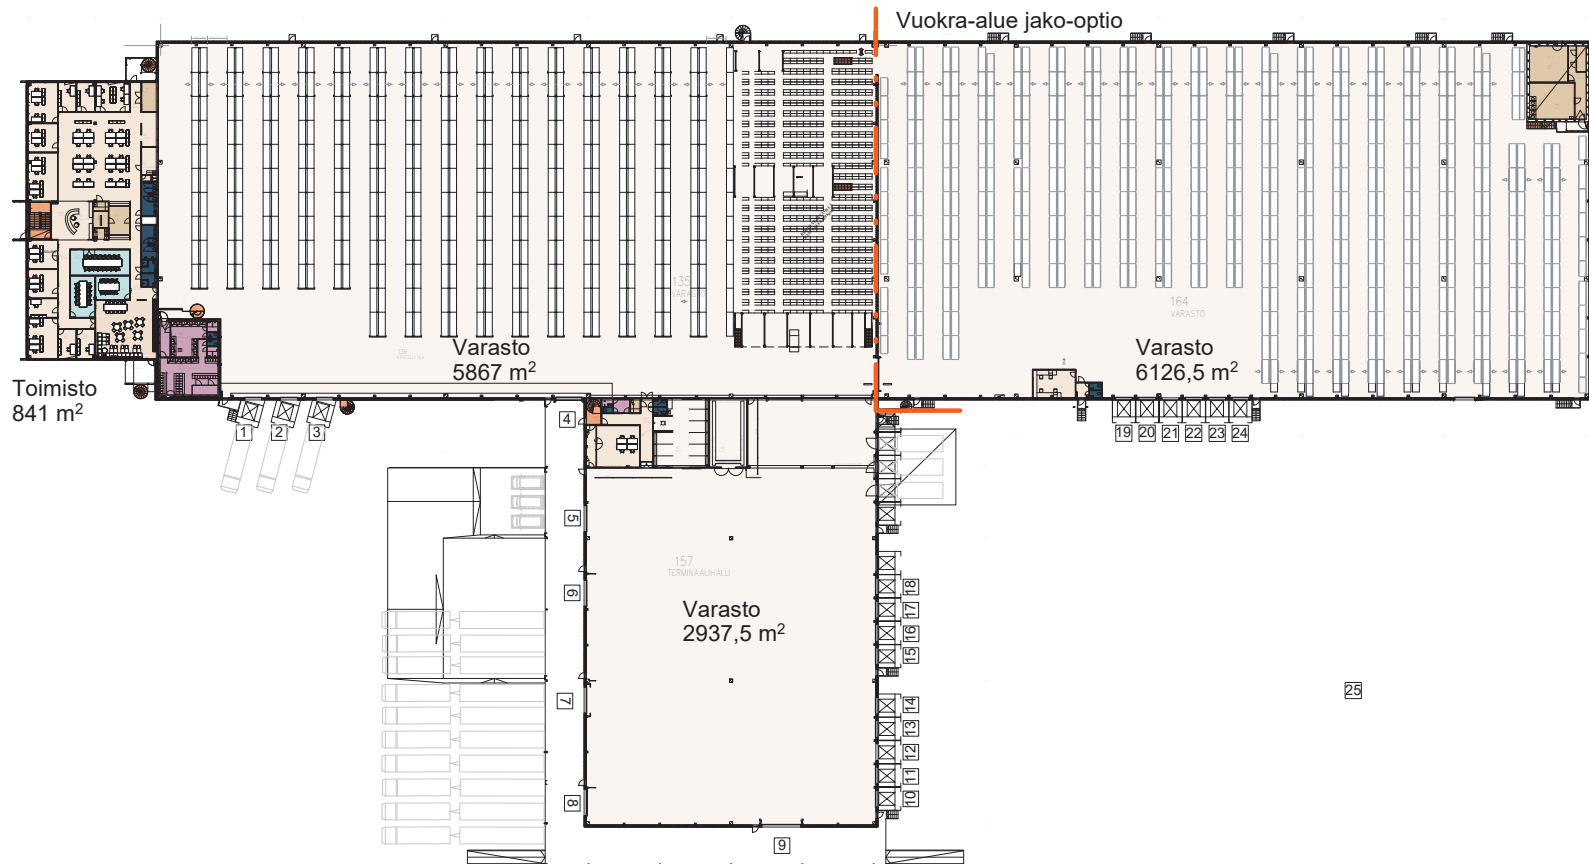

Huurrekuja 2, 1. krs

Varasto- ja logistiikkatilaa yhteensä 14 931 m² ja toimistotilaa 1-2 krs yhteensä n. 1 700 m².

Varastotila jaettavissa tiloihin 8 804,5 m² ja 6 126,5 m².

Tilajako

| | | | |
|--|--|--|---|
|  Porras |  Neuvottelu |  Aputilat |  WC |
|  Toimisto |  Keittiö |  Varasto |  Sosiaalitilat |

ILMARINEN