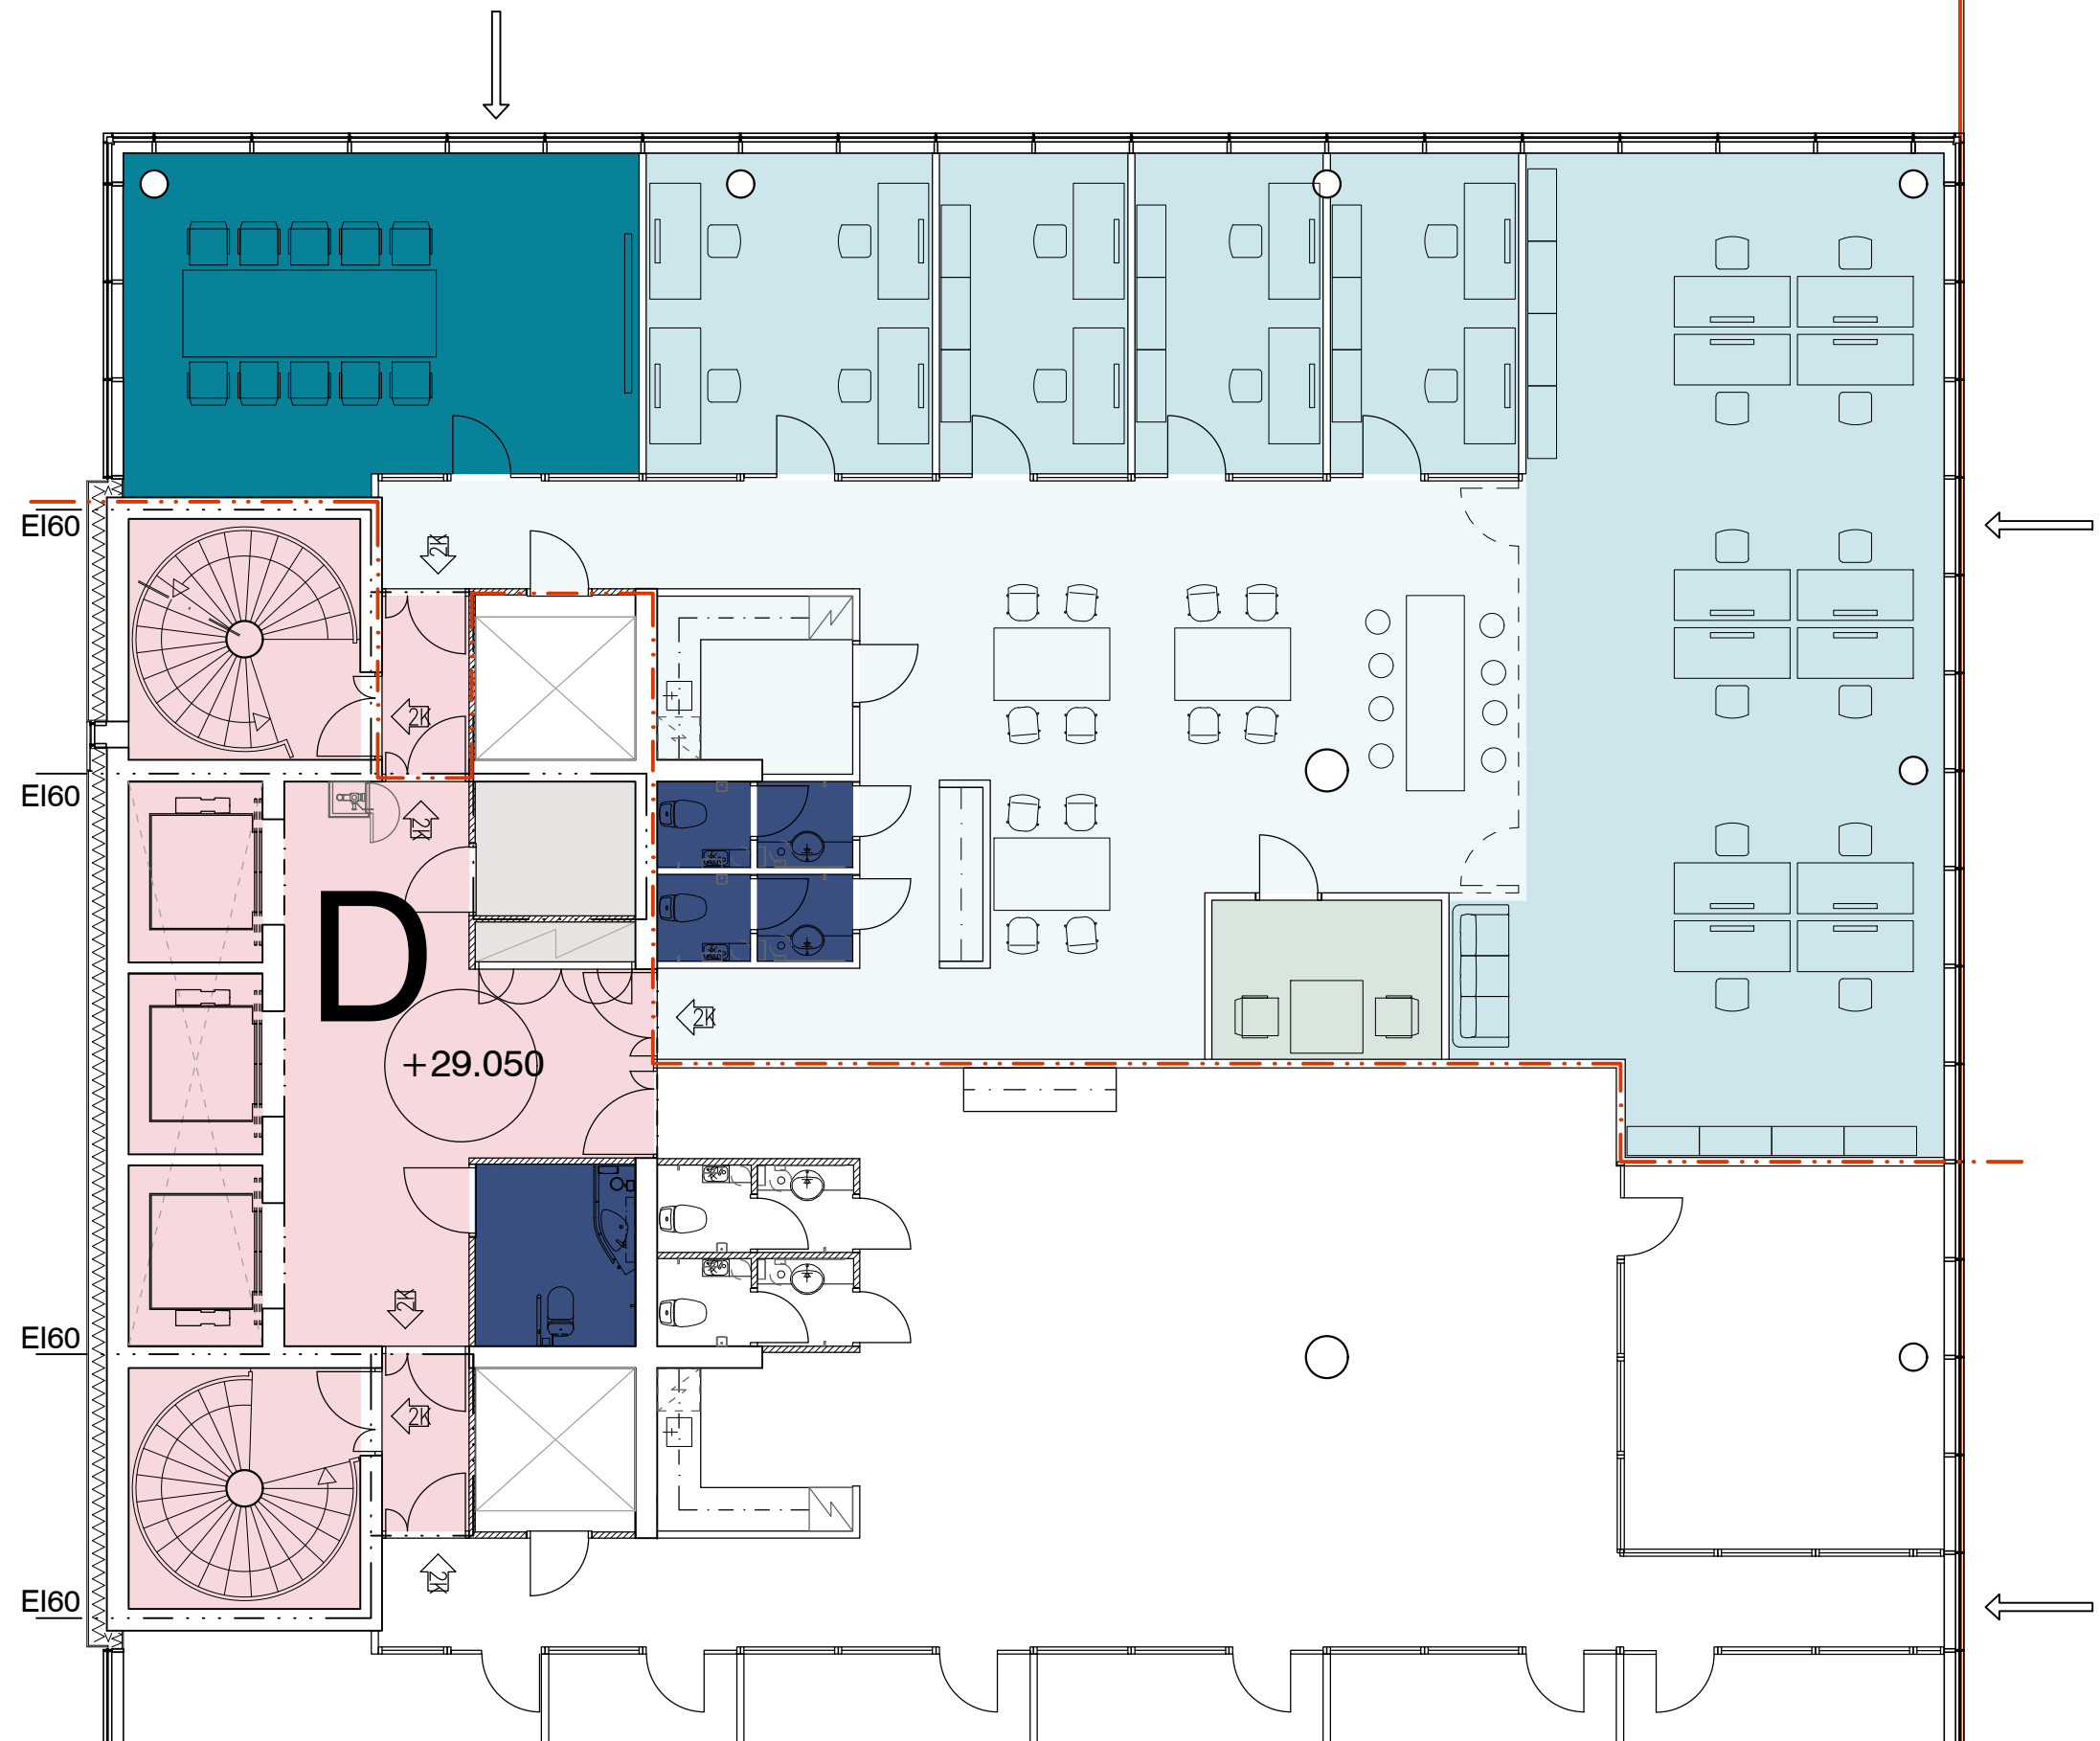

Tilajako

- Porras
- Hissi
- Toimisto
- Työkahvila
- Neuvottelu
- Puhelu
- Tapahtumatila
- Siivous
- Tekninen tila
- Varasto
- WC
- Vuokra-alue raja

ILMARINEN
Porkkalankatu 1
FI-00018 Ilmarinen