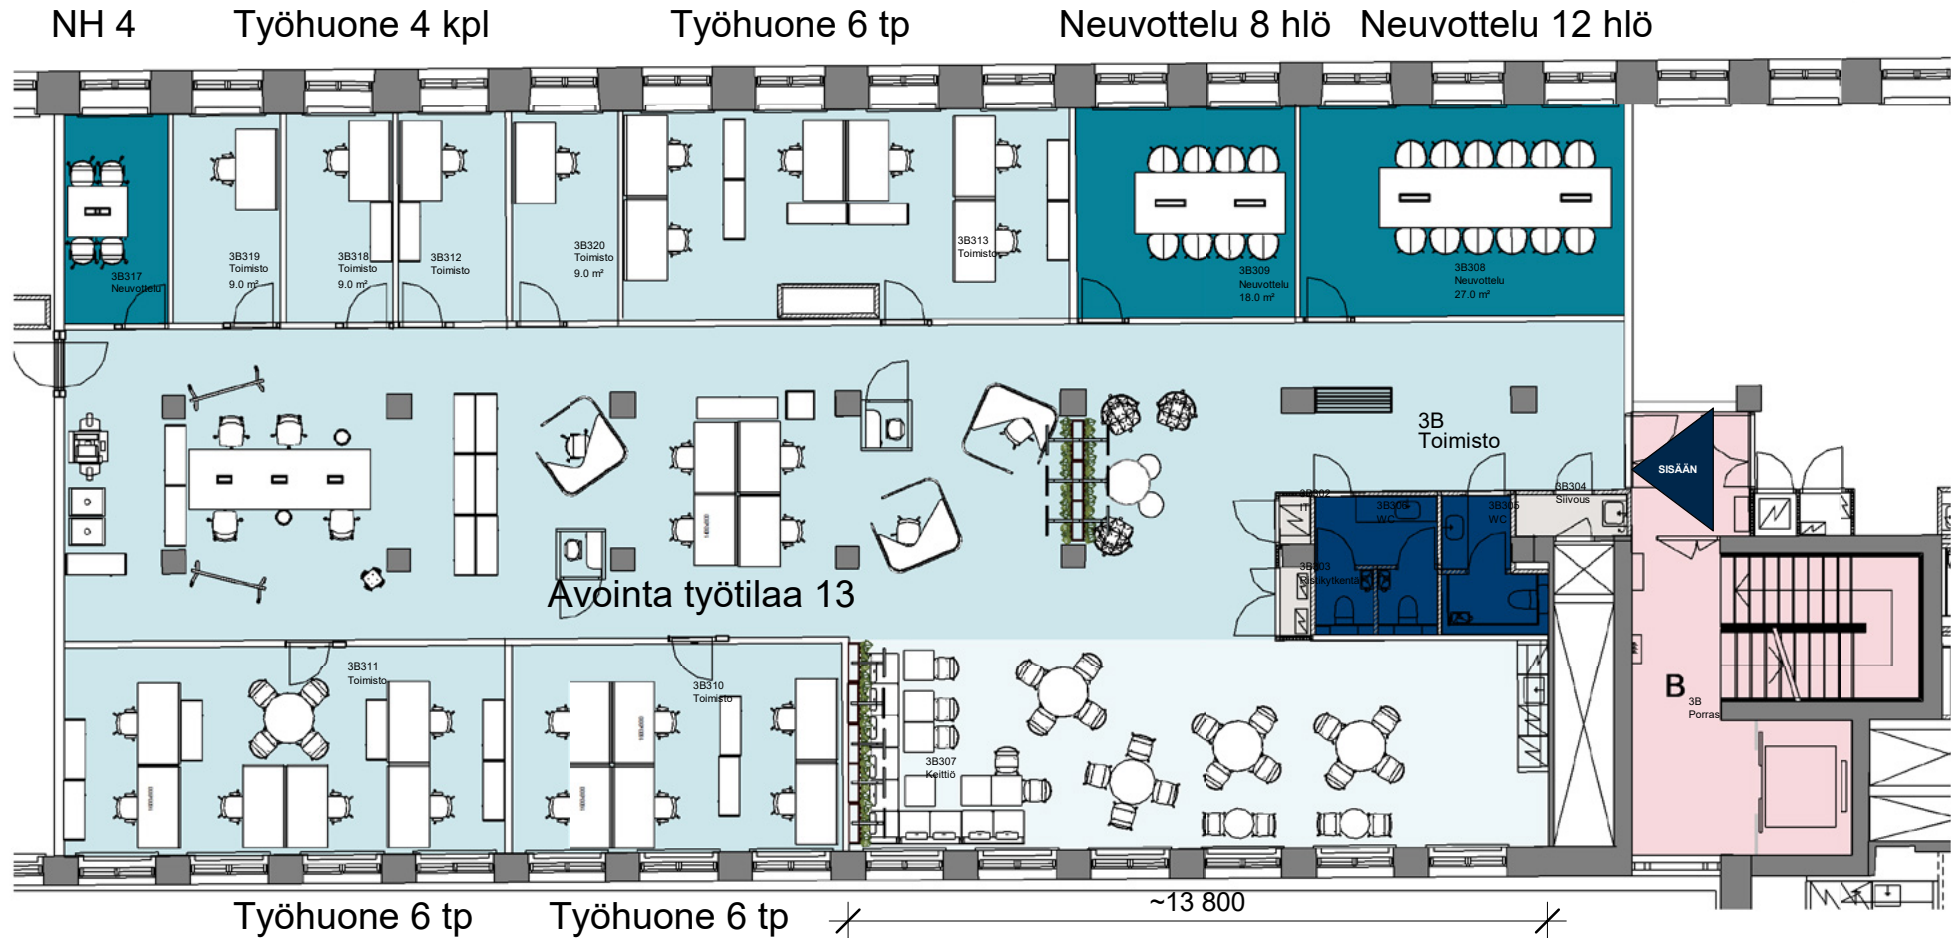

Aleksanterinkatu 30–34, 3. krs

Toimisto 443 m²

Tilajako

- | | | | |
|--|--|--|--|
|  Toimisto |  Neuvottelu |  IT |  Ristiyhtykentä |
|  Keittiö |  WC-tilat |  Porras |  Siivous |

ILMARINEN