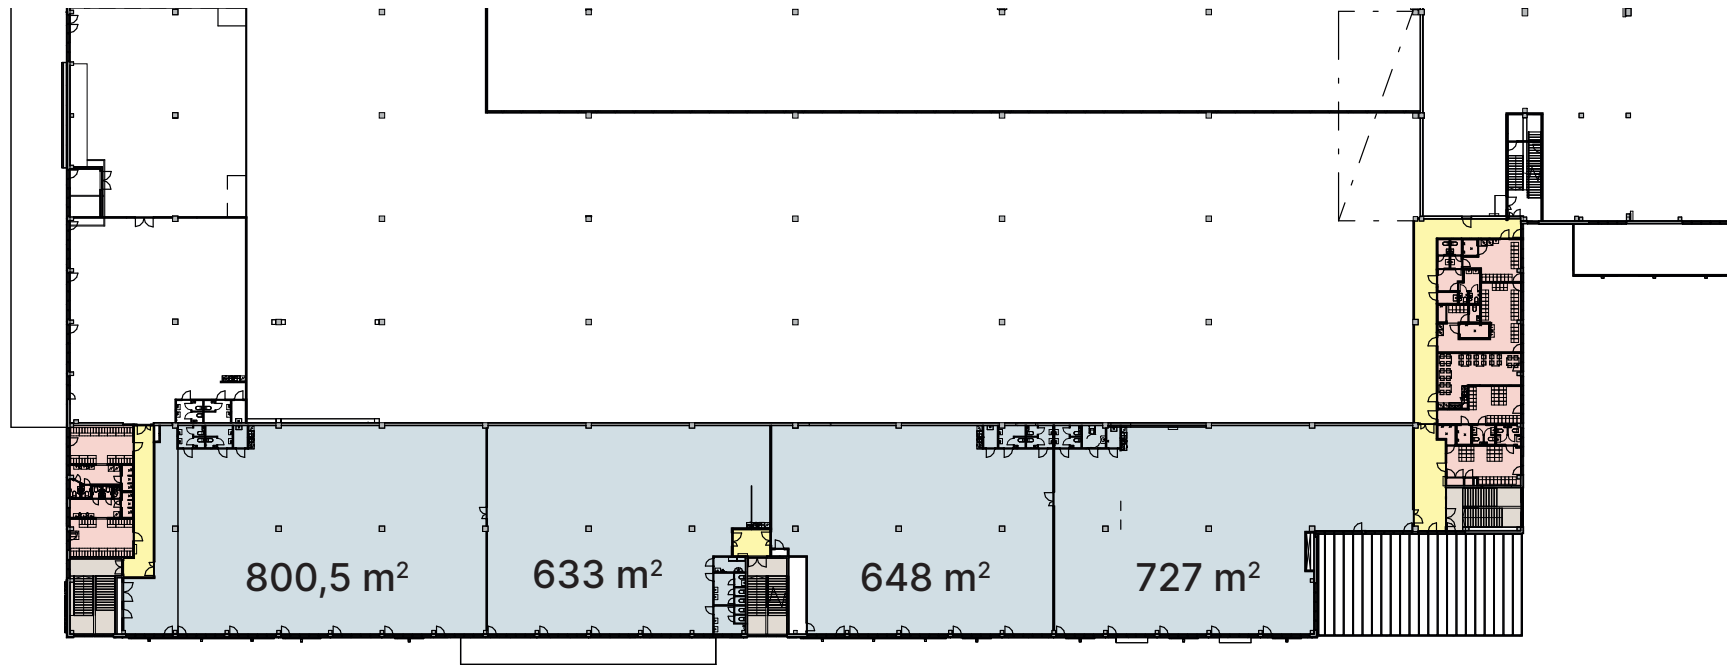

Ainontie 5, 2. krs

Toimistotilaa yhteensä 2 808,5 m²

Jaettavissa 800,5 m² | 633 m² | 648 m² | 727 m²

Tilajako

 Toimistotila

 Sosiaalitila

 Porrashuone

 Käytävä